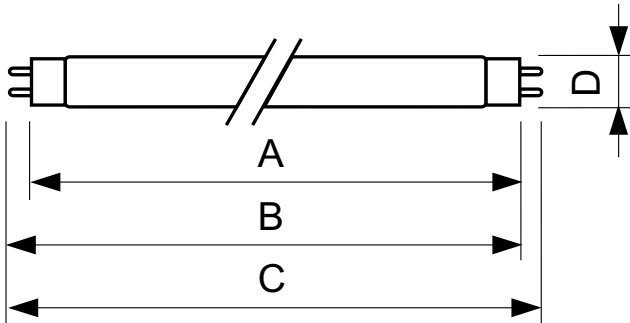

TL-D Colored

Produktdata

Fuldstændig produktkode	871150095445940
Ordreproduktnavn	TL-D Colored 58W Red 1SL/25
EAN/UPC – produkt	8711500954459
Ordrekode	95445940
Lokal ordrekode	2051125495
SAP-tæller – antal pr. pakke	1

Beregnet lokal kodebeskrivelse B2B	8344032
Tæller – antal pakker pr. kasse (udvendig emballage)	25
SAP-materiale	928049001505
Kopier nettovægt (stykke)	167,000 g

Målskitse

TL-D Colored 58W Red 1SL/25