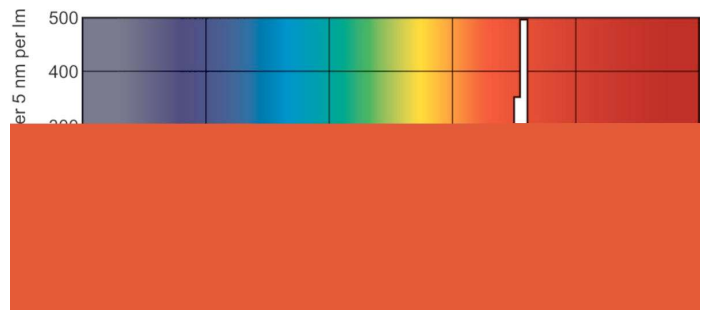

Beregnet lokal kodebeskrivelse B2B	8344032
Tæller – antal pakker pr. kasse (udvendig emballage)	25
SAP-materiale	928049001505
Kopier nettovægt (stykke)	167,000 g

Målskitse

TL-D Colored 58W Red 1SL/25

Product	D (max)	A (max)	B (max)	B (min)	C (max)
TL-D Colored 58W Red 1SL/25	28,0 mm	1500,0 mm	1507,1 mm	1504,7 mm	1514,2 mm

Fotometriske data

LDPB_TL-DCOL_150-Spectral power distribution B/W

Lysfarve /150 TL-D