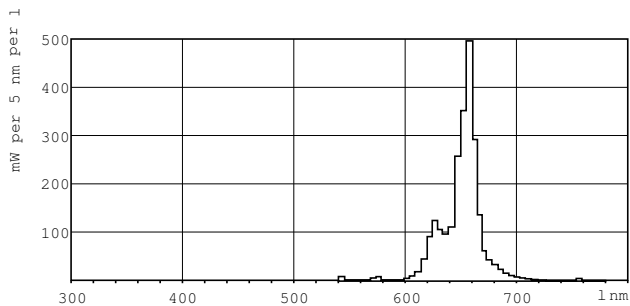

Fotometriske data

LDPB_TL-DCOL_150-Spectral power distribution B/W