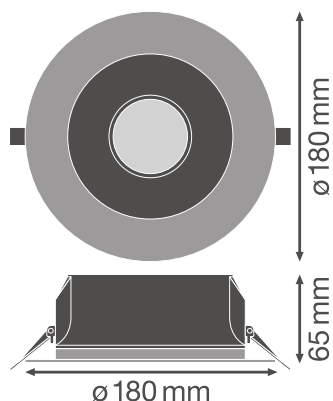

DIMENSIONER & VÆGT

Diameter	180,00 mm
Højde	65.00 mm
Produktvægt	650,00 g

MATERIALER & FARVER

Produktfarve	Hvid
Armaturhus farve	Hvid
Materiale	Aluminum
Afdækningsmateriale	Polycarbonate (PC)
Lysregulende overfaldemateriale	Polycarbonat
Glødetrådtest, jævnfør IEC 60695-2-12	850 °C
Kviksølvindhold	0.0 mg

ANVENDELSE & MONTERING

Omgivelsestemperatur	-20...+45 °C
Temperatur ved opbevaring	-40...+70 °C
Type forbindelse	Skrueløs terminal, 5-polet (L, N, PE, DA+, DA-)
Beskyttelsestype	IP54/IP20
Beskyttelsesklasse IK (stødsikker) [PIM]	IK03
Dæmpbar	Yes
Type of dimming [GMS]	DALI
Monteringstype	Recessed
Monteringssted	Loft
Anvendelse	Indoor/Indoor
Monteringsdiameter	155,0 mm
Monteringsdybde	100 mm
LED-modul, udskifteligt	Kan ikke skiftes ud
Med lyskilde	Ja