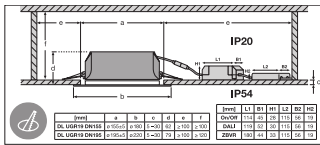

Referencer/links

- Se mere om garanti på www.ledvance.dk/garanti

ANSVARFRASKRIVELSE

Ret til ændringer uden varsel. Fejl og undladelser undtaget. Sørg altid for at bruge den seneste udgivelse.