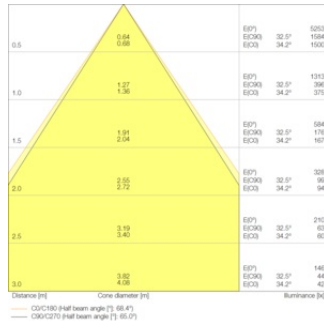

Fotometriske data

Lumen	1500 lm
Belysnings effektivitet	105 lm/W
Farvetemperatur	3000 K
Farvetemperaturer	Varm hvid
Farvegengivelsesindex	≥80
Standard afvigelse af farvetemperaturen	≤5 sdc _m
Lysstyrke	-
Flimmerfri	Ja
Flimmerværdi (Pst LM)	-
Måleværdi for stroboskopiske effekter (SVM)	-
Fotobiologisk sikkerhedsgruppe i EN62778	RG1
Fotobiologisk sikkerhedsgruppe i EN62471	RG0
Udstrålingsvinkel	65 °
UGR longitudinal	< 19