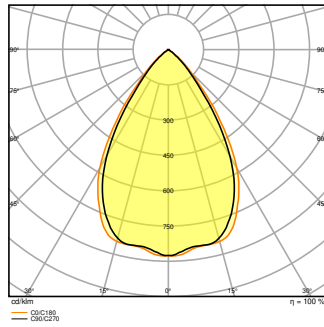

DIMENSIONER & VÆGT

Diameter	180,00 mm
Højde	65.00 mm
Produktvægt	650,00 g

MATERIALER & FARVER

Produktfarve	Hvid
Armaturhus farve	Hvid
Materiale	Aluminum
Afdækningsmateriale	Polycarbonate (PC)
Lysregulende overfaldemateriale	Polycarbonat
Glødetrådtest, jævnfør IEC 60695-2-12	850 °C
Kviksølvindhold	0.0 mg