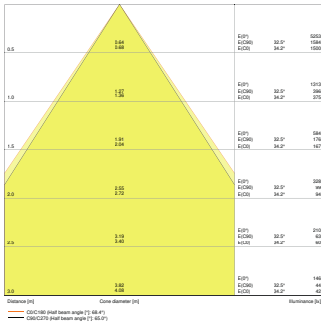

Fotometriske data

Lumen	1500 lm
Belysnings effektivitet	105 lm/W
Farvetemperatur	3000 K
Farvetemperaturer	Varm hvid
Farvegengivelsesindex	≥80
Standard afvigelse af farvetemperaturen	≤5 sdc _m
Lysstyrke	-
Flimmerfri	Ja
Flimmerværdi (Pst LM)	-
Måleværdi for stroboskopiske effekter (SVM)	-
Fotobiologisk sikkerhedsgruppe i EN62778	RG1
Fotobiologisk sikkerhedsgruppe i EN62471	RG0
Udstrålingsvinkel	65 °
UGR longitudinal	< 19