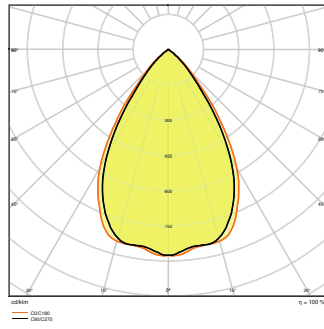

DIMENSIONER & VÆGT

Diameter	180,00 mm
Højde	65.00 mm
Produktvægt	650,00 g

MATERIALER & FARVER

Produktfarve	Hvid
Armaturhus farve	Hvid
Materiale	Aluminum
Afdækningsmateriale	Polycarbonate (PC)
Lysregulende overfaldemateriale	Polycarbonat
Glødetrådtest, jævnfør IEC 60695-2-12	850 °C
Kviksølvindhold	0.0 mg