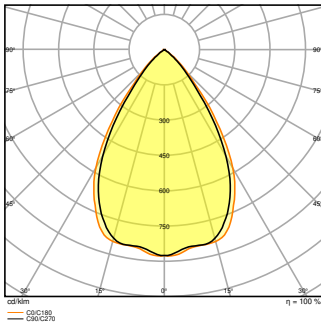

DIMENSIONER & VÆGT

Diameter	180,00 mm
Højde	65.00 mm
Produktvægt	650,00 g

MATERIALER & FARVER

Produktfarve	Hvid
Armaturhus farve	Hvid
Materiale	Aluminum
Afdækningsmateriale	Polycarbonate (PC)
Lysregulende overfaldemateriale	Polycarbonat
Glødetrådtest, jævnfør IEC 60695-2-12	850 °C
Kviksølvindhold	0.0 mg