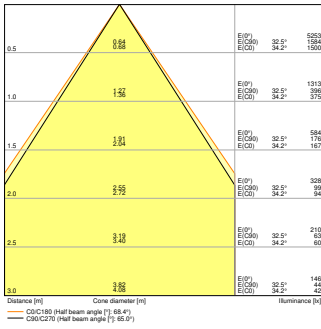

DIMENSIONER & VÆGT

Diameter	180,00 mm
Højde	65.00 mm
Produktvægt	650,00 g

MATERIALER & FARVER

Produktfarve	Hvid
Armaturhus farve	Hvid
Materiale	Aluminum
Afdækningsmateriale	Polycarbonate (PC)
Lysregulende overfaldemateriale	Polycarbonat
Glødetrådtest, jævnfør IEC 60695-2-12	850 °C
Kviksølvindhold	0.0 mg