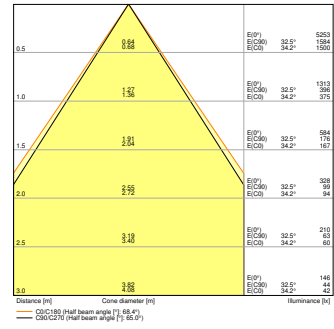

DIMENSIONER & VÆGT

Diameter	180,00 mm
Højde	65.00 mm
Produktvægt	650,00 g

MATERIALER & FARVER

Produktfarve	Hvid
Armaturhus farve	Hvid
Materiale	Aluminum
Afdækningsmateriale	Polycarbonate (PC)
Lysregulende overfaldemateriale	Polycarbonat
Glødetrådtest, jævnfør IEC 60695-2-12	850 °C
Kviksølvindhold	0.0 mg