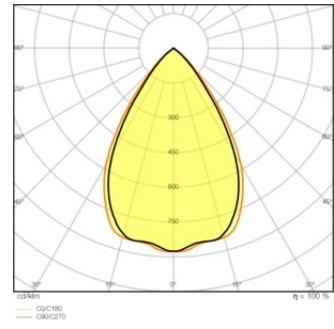

DIMENSIONER & VÆGT

Diameter	180,00 mm
Højde	65.00 mm
Produktvægt	650,00 g

MATERIALER & FARVER

Produktfarve	Hvid
Armaturhus farve	Hvid
Materiale	Aluminum
Afdækningsmateriale	Polycarbonate (PC)
Lysregulende overfaldemateriale	Polycarbonat
Glødetrådtest, jævnfør IEC 60695-2-12	850 °C
Kviksølvindhold	0.0 mg