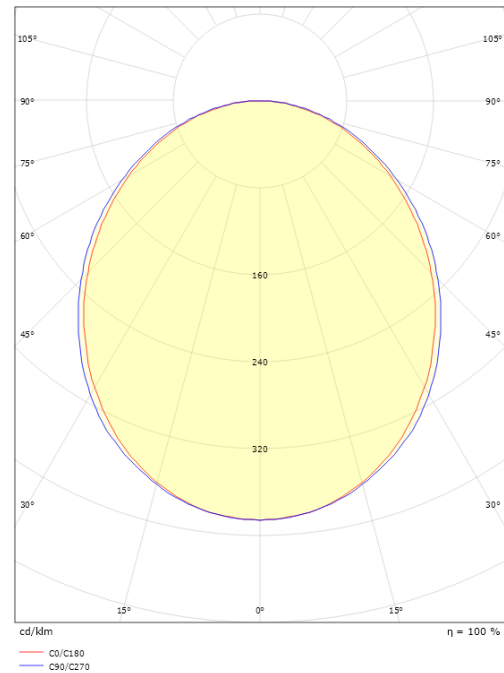

5 7 0 3 8 2 1 1 8 0 3 5 1