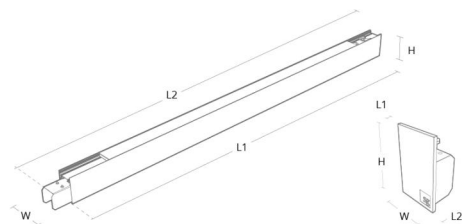

Montering/Tilslutning

Montering: Påbygget, Indendørs
 Modul: 1400
 Tilslutning: 5 pol Winsta mini og 5x1,5 gennemfortrådning

Dimensioner

Længde (mm) L: 1401
 Bredde (mm) W: 42
 Højde (mm) H: 70
 Vægt (kg) brutto/netto: 3.5 / 3.3

Forpakning

Forpakkingsstørrelse (mm): 1560 x 50 x 80

Module	W	H	L1	L2
840mm	42	70	841	891
1120mm	42	70	1121	1171
1400mm	42	70	1401	1451
End cap	42	70	3	28

5 7 0 3 8 2 1 1 8 0 3 5 1