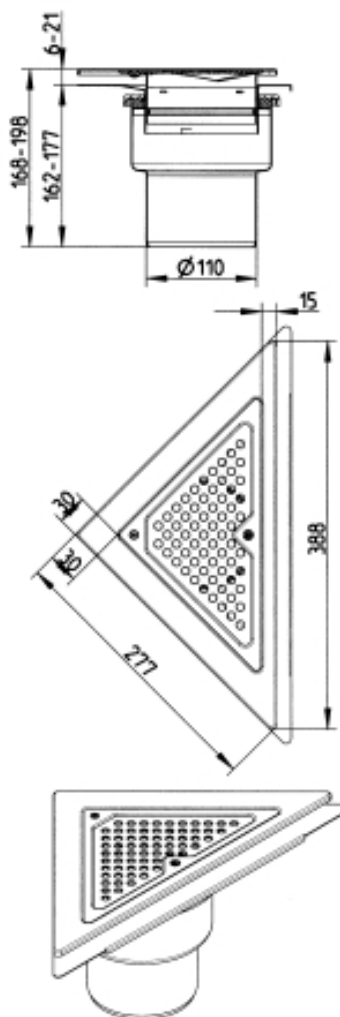

350.360.110 JUSTERBART BOLIGAFLØB TRIO

- Til installation i hjørne
- Gulv: beton og fliser
- Smøremembran, ramme: trekantet
- Udløb: Ø110 mm, lodret
- Rustfrit stål: AISI304/EN1.4301

Produktkoder

EAN: 5705499120127
VVS nummer: 153301216
RSK nummer: 7119822
NRF nummer: 3394614

Specifikation

Antal sideindløb: 0
Antal skruehuller: 1
Gulv: Beton / fliser
Installation: I hjørne
Materiale: AISI 304
Materiale (EN): EN 1.4301
Membran: Smøremembran
Ramme: Trekantet
Type: Afløb
Udløbsdiameter (mm): 110
Udløbsretning: Lodret

Godkendelser

NO - TG 2484

DK - MK 7.21/1664-21

DK - VA 2.44/18264-21

PL - Hygienic Certificate - All products
RU - 0212321 Drains-21

BLÜCHER®