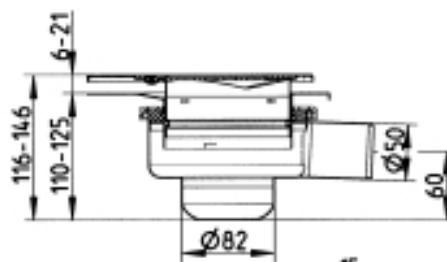

314.360.050 JUSTERBART BOLIGAFLØB TRIO, LAV

- Til installation i hjørne
- Gulv: beton og fliser
- Smøremembran, ramme: trekantet
- Udløb: Ø50 mm, vandret
- Rustfrit stål: AISI304/EN1.4301

Produktkoder

EAN: 5705499120103
VVS nummer: 153300212
RSK nummer: 7119816
NRF nummer: 3394613

Specifikation

Antal sideindløb: 0
Antal skruehuller: 1
Gulv: Beton / fliser
Installation: I hjørne
Materiale: AISI 304
Materiale (EN): EN 1.4301
Membran: Smøremembran
Ramme: Trekantet
Type: Afløb
Udløbsdiameter (mm): 50
Udløbsretning: Vandret

Godkendelser

NO - TG 2484

DK - MK 7.21/1664-21

DK - VA 2.44/18264-21

PL - Hygienic Certificate - All products
RU - 0212321 Drains-21

BLÜCHER®

A WATTS Brand