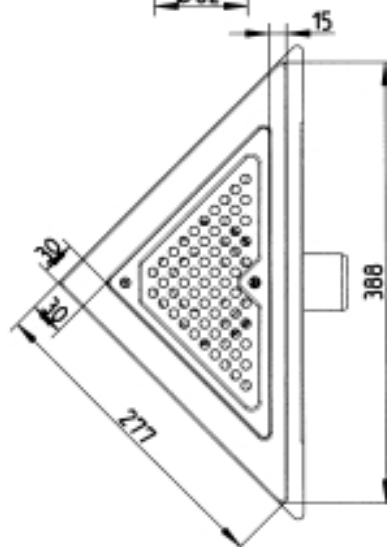

314.360.050 JUSTERBART BOLIGAFLØB TRIO, LAV

- -Til installation i hjørne
- -Gulv: beton og fliser
- -Smøremembran, ramme: trekantet
- -Udløb: Ø50 mm, vandret
- -Rustfrit stål: AISI304/EN1.4301

Produktkoder

EAN: 5705499120103
VVS nummer: 153300212
RSK nummer: 7119816
NRF nummer: 3394613

Specifikation

Antal sideindløb: 0
Antal skruehuller: 1
Gulv: Beton / fliser
Installation: I hjørne
Materiale: AISI 304
Materiale (EN): EN 1.4301
Membran: Smøremembran
Ramme: Trekantet
Type: Afløb
Udløbsdiameter (mm): 50
Udløbsretning: Vandret

Godkendelser

NO - TG 2484

DK - MK 7.21/1664-21

DK - VA 2.44/18264-21

PL - Hygienic Certificate - All products
RU - 0212321 Drains-21

BLÜCHER®

A WATTS Brand