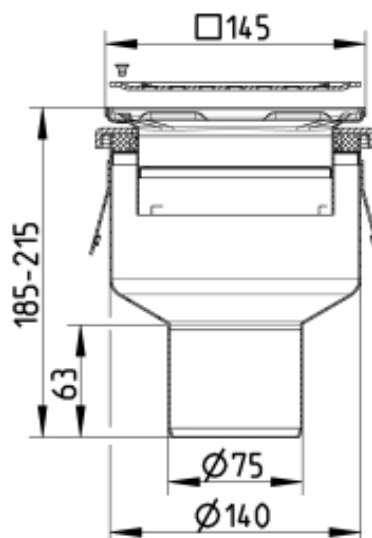

150.300.075 JUSTERBART BOLIGAFLØB SQUARE

- -Gulv: beton og fliser
- -Uden membran, ramme: 145x145 mm
- -Udløb: Ø75 mm, lodret
- -Rustfrit stål: AISI304/EN1.4301

Produktkoder

EAN: 5705499104882
VVS nummer: 153321113
RSK nummer: 7119376
NRF nummer: 3394523
LVI nummer: 3305756

Specifikation

Antal sideindløb: 0
Antal skruehuller: 2
Betegnelse: 145x145
Gulv: Beton / fliser
Materiale: AISI 304
Materiale (EN): EN 1.4301
Membran: Uden membran
Ramme: Kvadratisk
Type: Afløb
Udløbsdiameter (mm): 75
Udløbsretning: Lodret

Godkendelser

DK - VA 2.42/19048-22

PL - Hygienic Certificate - All products
RU - 0212321 Drains-21

BLÜCHER®