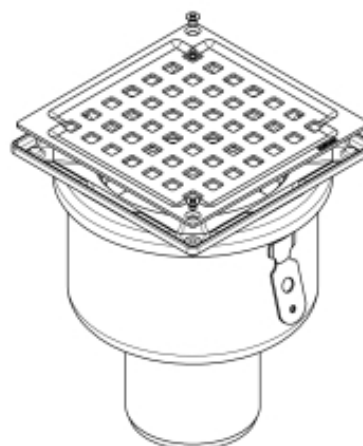

150.300.075 JUSTERBART BOLIGAFLØB SQUARE

- -Gulv: beton og fliser
- -Uden membran, ramme: 145x145 mm
- -Udløb: Ø75 mm, lodret
- -Rustfrit stål: AISI304/EN1.4301

Produktkoder

EAN: 5705499104882
VVS nummer: 153321113
RSK nummer: 7119376
NRF nummer: 3394523
LVI nummer: 3305756

Specifikation

Antal sideindløb: 0
Antal skruehuller: 2
Betegnelse: 145x145
Gulv: Beton / fliser
Materiale: AISI 304
Materiale (EN): EN 1.4301
Membran: Uden membran
Ramme: Kvadratisk
Type: Afløb
Udløbsdiameter (mm): 75
Udløbsretning: Lodret

Godkendelser

DK - VA 2.42/19048-22

PL - Hygienic Certificate - All products
RU - 0212321 Drains-21

BLÜCHER®