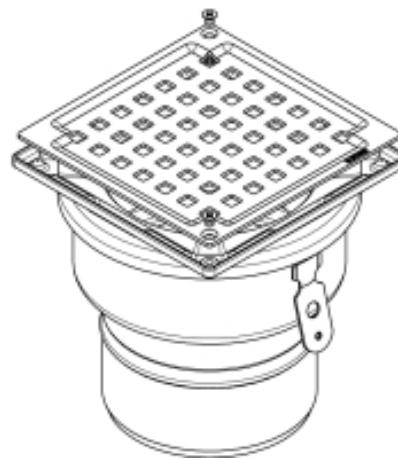

150.300.110 JUSTERBART BOLIGAFLØB SQUARE

- -Gulv: beton og fliser
- -Uden membran, ramme: 145x145 mm
- -Udløb: Ø110 mm, lodret
- -Rustfrit stål: AISI304/EN1.4301

Produktkoder

EAN: 5705499104905
VVS nummer: 153321116
NRF nummer: 3394526
LVI nummer: 3305758

Specifikation

Antal sideindløb: 0
Antal skruehuller: 2
Betegnelse: 145x145
Gulv: Beton / fliser
Materiale: AISI 304
Materiale (EN): EN 1.4301
Membran: Uden membran
Ramme: Kvadratisk
Type: Afløb
Udløbsdiameter (mm): 110
Udløbsretning: Lodret

Godkendelser

DK - VA 2.42/19048-22

PL - Hygienic Certificate - All products
RU - 0212321 Drains-21

BLÜCHER®