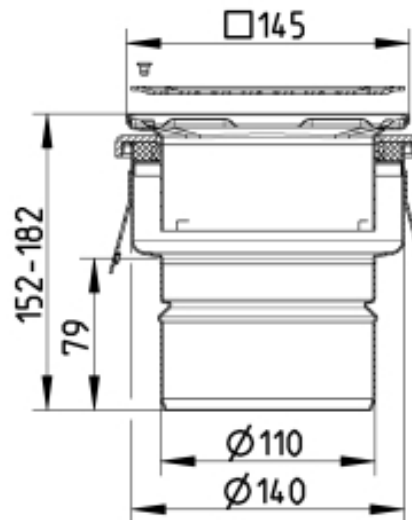

150.300.110 JUSTERBART BOLIGAFLØB SQUARE

- -Gulv: beton og fliser
- -Uden membran, ramme: 145x145 mm
- -Udløb: Ø110 mm, lodret
- -Rustfrit stål: AISI304/EN1.4301

Produktkoder

EAN: 5705499104905
VVS nummer: 153321116
NRF nummer: 3394526
LVI nummer: 3305758

Specifikation

Antal sideindløb: 0
Antal skruehuller: 2
Betegnelse: 145x145
Gulv: Beton / fliser
Materiale: AISI 304
Materiale (EN): EN 1.4301
Membran: Uden membran
Ramme: Kvadratisk
Type: Afløb
Udløbsdiameter (mm): 110
Udløbsretning: Lodret

Godkendelser

DK - VA 2.42/19048-22

PL - Hygienic Certificate - All products
RU - 0212321 Drains-21

BLÜCHER®