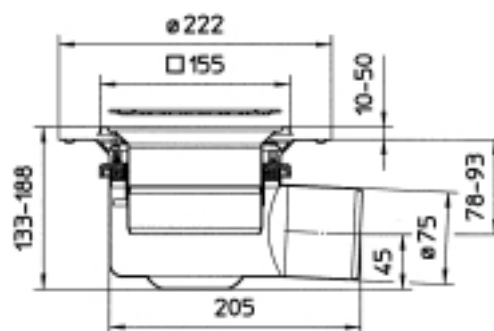

312.300.075 JUSTERBART BOLIGAFLØB SQUARE

- -Gulv: beton og fliser
- -Klembanemembran, ramme: 145x145 mm
- -Udløb: Ø75 mm, vandret
- -Rustfrit stål: AISI304/EN1.4301

Produktkoder

EAN: 5705499105308
VVS nummer: 153328113
RSK nummer: 7119406
NRF nummer: 3394636

Specifikation

Antal sideindløb: 0
Antal skruehuller: 2
Betegnelse: 145x145
Gulv: Beton / fliser
Materiale: AISI 304
Materiale (EN): EN 1.4301
Membran: Klembanemembran
Ramme: Kvadratisk
Type: Afløb
Udløbsdiameter (mm): 75
Udløbsretning: Vandret

Godkendelser

DK - VA 2.42/19053-22

PL - Hygienic Certificate - All products
US - NSF
RU - 0212321 Drains-21

BLÜCHER®