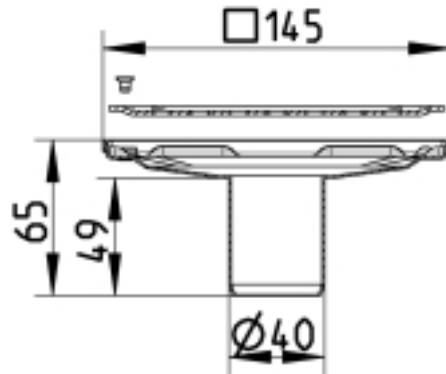

140.300.040 BOLIGAFLØB SQUARE, LAV

- -Indbygningsvandlås kan ikke benyttes
- -Gulv: beton og fliser
- -Uden membran, ramme: 145x145 mm
- -Udløb: Ø40 mm, lodret
- -Rustfrit stål: AISI304/EN1.4301

Produktkoder

EAN: 5705499107449
VVS nummer: 153333111
NRF nummer: 3394745

Specifikation

Antal sideindløb: 0
Antal skruehuller: 2
Betegnelse: 145x145
Gulv: Beton / fliser
Materiale: AISI 304
Materiale (EN): EN 1.4301
Membran: Uden membran
Ramme: Kvadratisk
Type: Afløb
Udløbsdiameter (mm): 40
Udløbsretning: Lodret
Vægt (kg): 0,50

Godkendelser

DK - VA 2.42/19047-22

PL - Hygienic Certificate - All products
RU - 0212321 Drains-21

BLÜCHER®