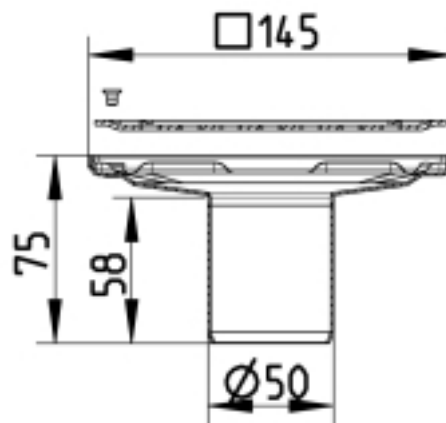

140.300.050 BOLIGAFLØB SQUARE, LAV

- -Indbygningsvandlås kan ikke benyttes
- -Gulv: beton og fliser
- -Uden membran, ramme: 145x145 mm
- -Udløb: Ø50 mm, lodret
- -Rustfrit stål: AISI304/EN1.4301

Produktkoder

EAN: 5705499106510
VVS nummer: 153333112
NRF nummer: 3394917

Specifikation

Antal sideindløb: 0
Antal skruehuller: 2
Betegnelse: 145x145
Gulv: Beton / fliser
Materiale: AISI 304
Materiale (EN): EN 1.4301
Membran: Uden membran
Ramme: Kvadratisk
Type: Afløb
Udløbsdiameter (mm): 50
Udløbsretning: Lodret

Godkendelser

DK - VA 2.42/19047-22

PL - Hygienic Certificate - All products
RU - 0212321 Drains-21

BLÜCHER®