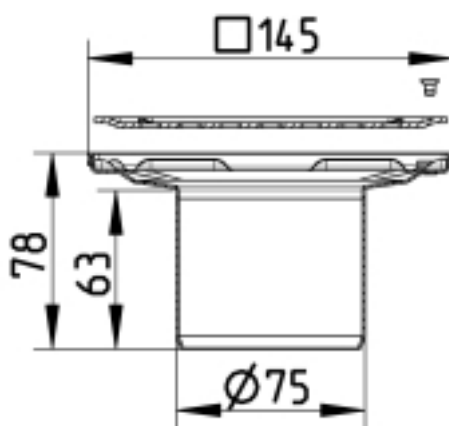

140.300.075 BOLIGAFLØB SQUARE, LAV

- -Indbygningsvandlås kan ikke benyttes
- -Gulv: beton og fliser
- -Uden membran, ramme: 145x145 mm
- -Udløb: Ø75 mm, lodret
- -Rustfrit stål: AISI304/EN1.4301

Produktkoder

EAN: 5705499104868
VVS nummer: 153333113
NRF nummer: 3394519

Specifikation

Antal sideindløb: 0
Antal skruehuller: 2
Betegnelse: 145x145
Gulv: Beton / fliser
Materiale: AISI 304
Materiale (EN): EN 1.4301
Membran: Uden membran
Ramme: Kvadratisk
Type: Afløb
Udløbsdiameter (mm): 75
Udløbsretning: Lodret

Godkendelser

DK - VA 2.42/19047-22

PL - Hygienic Certificate - All products
RU - 0212321 Drains-21

BLÜCHER®