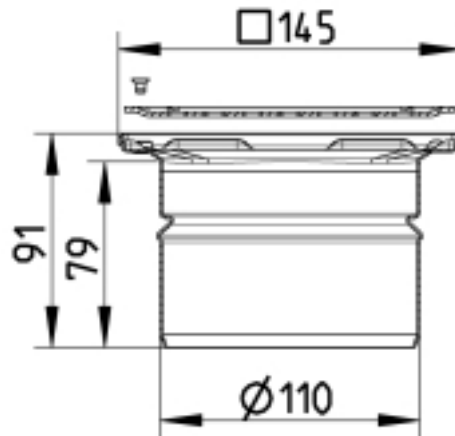

160.300.110 BOLIGAFLØB SQUARE

- -Gulv: beton og fliser
- -Uden membran, ramme: 145x145 mm
- -Udløb: Ø110 mm, lodret
- -Rustfrit stål: AISI304/EN1.4301

Produktkoder

EAN: 5705499104981
VVS nummer: 153333116
NRF nummer: 3394539
LVI nummer: 3305769

Specifikation

Antal sideindløb: 0
Antal skruehuller: 2
Betegnelse: 145x145
Gulv: Beton / fliser
Materiale: AISI 304
Materiale (EN): EN 1.4301
Membran: Uden membran
Ramme: Kvadratisk
Type: Afløb
Udløbsdiameter (mm): 110
Udløbsretning: Lodret

Godkendelser

DK - VA 2.42/19047-22

PL - Hygienic Certificate - All products
RU - 0212321 Drains-21

BLÜCHER®