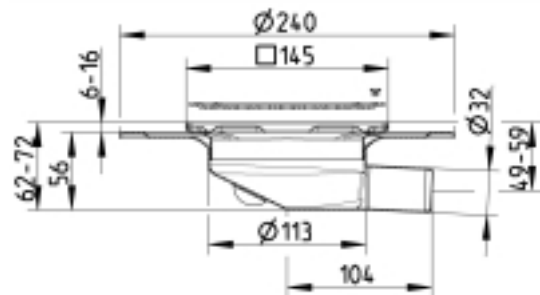

381.300.032 MINIBOLIGAFLØB SQUARE

- -Indbygningsvandlås kan ikke benyttes
- -Gulv: beton og fliser
- -Smøremembran, ramme: 145x145 mm
- -Udløb: Ø32/40 mm, vandret
- -Rustfrit stål: AISI304/EN1.4301

Produktkoder

EAN: 5705499107401
VVS nummer: 153491110
NRF nummer: 3394864

Specifikation

Antal sideindløb: 0
Antal skruehuller: 2
Betegnelse: 145x145
Gulv: Beton / fliser
Materiale: AISI 304
Materiale (EN): EN 1.4301
Membran: Smøremembran
Ramme: Kvadratisk
Type: Afløb
Udløbsdiameter (mm): 32
Udløbsretning: Vandret

Godkendelser

DK - VA 2.44/19812-21

PL - Hygienic Certificate - All products

BLÜCHER®