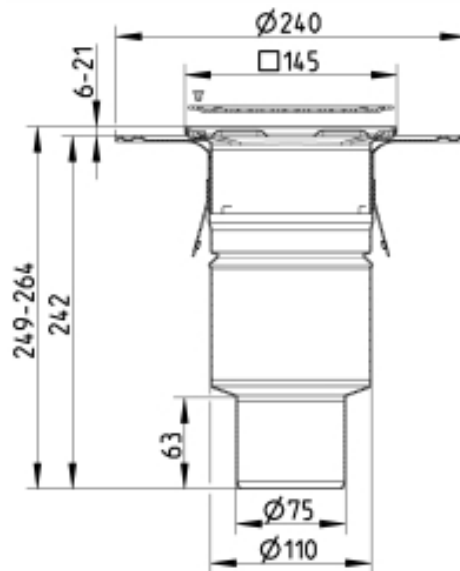

360.300.075 JUSTERBART BOLIGAFLØB SQUARE

- -Gulv: beton og fliser
- -Smøremembran, ramme: 145x145 mm
- -Udløb: Ø75 mm, lodret
- -Rustfrit stål: AISI304/EN1.4301

Produktkoder

EAN: 5705499105506
VVS nummer: 153584113
NRF nummer: 3394696

Specifikation

Antal sideindløb: 0
Antal skruehuller: 2
Betegnelse: 145x145
Gulv: Beton / fliser
Materiale: AISI 304
Materiale (EN): EN 1.4301
Membran: Smøremembran
Ramme: Kvadratisk
Type: Afløb
Udløbsdiameter (mm): 75
Udløbsretning: Lodret
Vægt (kg): 1,45

Godkendelser

DK - VA 2.42/19051-22

PL - Hygienic Certificate - All products
RU - 0212321 Drains-21

BLÜCHER®