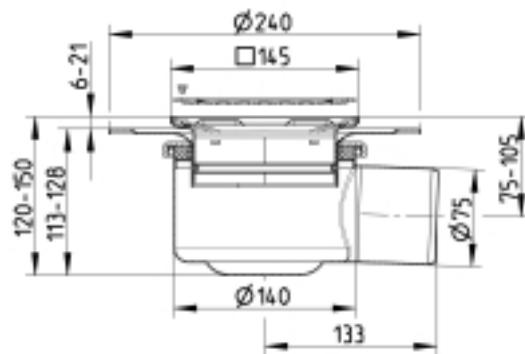

310.300.075 JUSTERBART BOLIGAFLØB SQUARE

- -Gulv: beton og fliser
- -Smøremembran, ramme: 145x145 mm
- -Udløb: Ø75 mm, vandret
- -Rustfrit stål: AISI304/EN1.4301

Produktkoder

EAN: 5705499105261
VVS nummer: 153587113
RSK nummer: 7119388
NRF nummer: 3394676

Specifikation

Antal sideindløb: 0
Antal skruehuller: 2
Betegnelse: 145x145
Gulv: Beton / fliser
Materiale: AISI 304
Materiale (EN): EN 1.4301
Membran: Smøremembran
Ramme: Kvadratisk
Type: Afløb
Udløbsdiameter (mm): 75
Udløbsretning: Vandret

Godkendelser

DK - VA 2.42/19052-22

PL - Hygienic Certificate - All products
RU - 0212321 Drains-21

BLÜCHER®