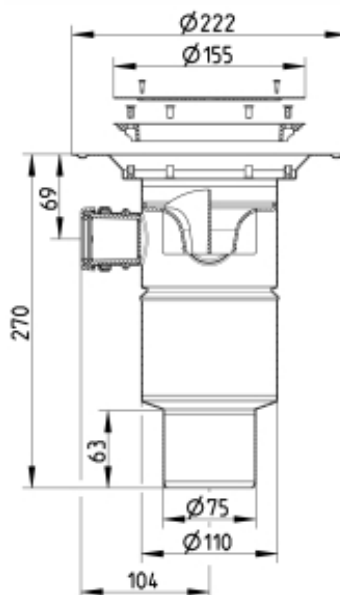

261.300.075 BOLIGAFLØB CIRCLE

- -Med sideindløb
- -Gulv: vinyl
- -Rist: Ø155 mm
- -Udløb: Ø75 mm, lodret
- -Rustfrit stål: AISI304/EN1.4301

Produktkoder

EAN: 5705499105223
VVS nummer: 153610413
NRF nummer: 3394603
LVI nummer: 3305828

Specifikation

Antal sideindløb: 2 (Ø32/40mm)
Antal skruehuller: 3
Betegnelse: Ø155
Gulv: Vinyl
Materiale: AISI 304
Materiale (EN): EN 1.4301
Ramme: Rund
Type: Afløb
Udløbsdiameter (mm): 75
Udløbsretning: Lodret
Vægt (kg): 1,45

Godkendelser

FI-Tyypihyväsytntä VTT-RTH-00021-17 Drain
Domestic Multi-2017

SE - RISE 0193-98

NO - PS3199-21

DK - VA 2.42/19049-22

PL - Hygienic Certificate - All products

RU - 0212321 Drains-21

BLÜCHER®

A WATTS Brand