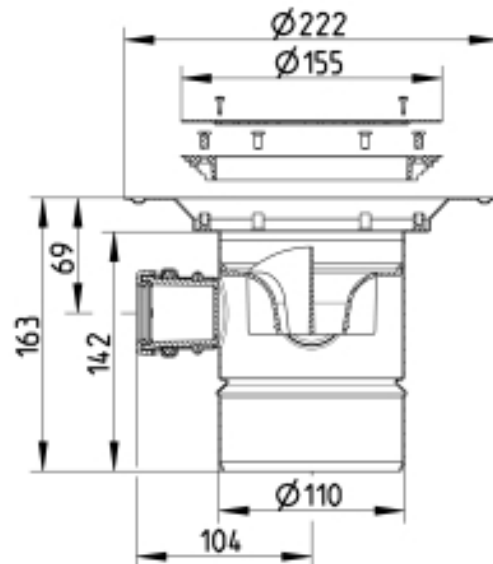

261.300.110 BOLIGAFLØB CIRCLE

- -Med sideindløb
- -Gulv: vinyl
- -Rist: Ø155 mm
- -Udløb: Ø110 mm, lodret
- -Rustfrit stål: AISI304/EN1.4301

Produktkoder

EAN: 5705499105247
VVS nummer: 153610416
NRF nummer: 3394606
LVI nummer: 3305829

Specifikation

Antal sideindløb: 2 (Ø32/40mm)
Antal skruehuller: 3
Betegnelse: Ø155
Gulv: Vinyl
Materiale: AISI 304
Materiale (EN): EN 1.4301
Ramme: Rund
Type: Afløb
Udløbsdiameter (mm): 110
Udløbsretning: Lodret

Godkendelser

FI-Tyypihyväksyntä VTT-RTH-00021-17 Drain
Domestic Multi-2017

SE - RISE 0193-98

NO - PS3199-21

DK - VA 2.42/19049-22

PL - Hygienic Certificate - All products

RU - 0212321 Drains-21

BLÜCHER®