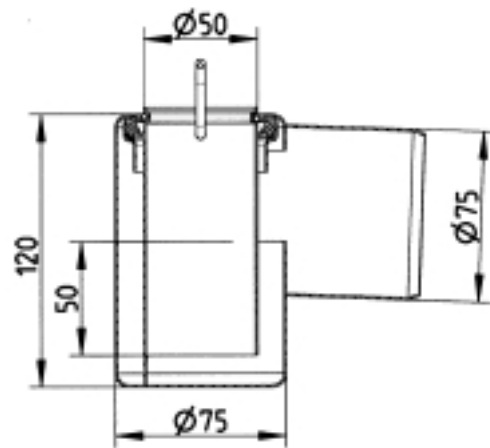

510.000.075 WATERLINE VANDLÅS

- Til indstøbning, kan ikke eftermonteres
- Vandlukkehøjde = 50 mm
- Udløb: Ø75 mm, vandret
- Rustfrit stål: AISI304/EN1.4301

Produktkoder

EAN: 5705499120011
VVS nummer: 155059113
RSK nummer: 7119490
NRF nummer: 3394697
LVI nummer: 3304453

Specifikation

Maks. flow (l/s): 0,8
Materiale: AISI 304
Materiale (EN): EN 1.4301
Type: Vandlåse
Udløbsdiameter (mm): 75

Godkendelser

SE - RI.SE 0084-07 2021

PL - Hygienic Certificate - All products

BLÜCHER[®]