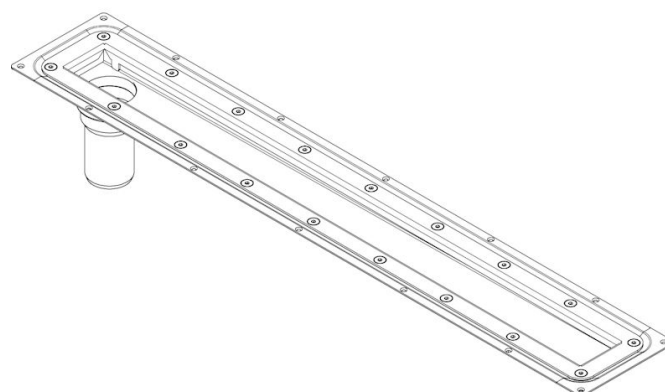

275.090.056.20 BADERUMSRENDE WATERLINE 900

- Gulv: vinyl
- Ramme: rektangulær
- Udløb: Ø50 mm, lodret
- Rustfrit stål: AISI304/EN1.4301

Produktkoder

EAN: 5705499122541
VVS nummer: 155060009
RSK nummer: 7121681
NRF nummer: 3394733
LVI nummer: 3304476

Specifikation

Betegnelse: 50x900
Gulv: Vinyl
Materiale: AISI 304
Materiale (EN): EN 1.4301
Ramme: Rektangulær
Sump: Nej
Type: Render
Udløbsdiameter (mm): 50
Udløbsplacering: Ende
Udløbsretning: Lodret

Godkendelser

NO - TG 2484

FI-Tyypihyväsytä VTT-RTH-03128-08 Blücher
Waterline 275,378-2017

mk DK - MK 7.21/1664-21

va DK - VA 2.44/19205-21

SE SE - RI.SE 0084-07 2021

PL - Hygienic Certificate - All products

RU - 0212321 Drains-21