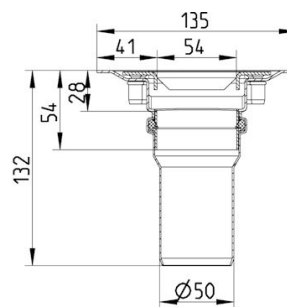

275.090.056.20 BADERUMSRENDE WATERLINE 900

- Gulv: vinyl
- Ramme: rektangulær
- Udløb: Ø50 mm, lodret
- Rustfrit stål: AISI304/EN1.4301

Produktkoder

EAN: 5705499122541
VVS nummer: 155060009
RSK nummer: 7121681
NRF nummer: 3394733
LVI nummer: 3304476

Specifikation

Betegnelse: 50x900
Gulv: Vinyl
Materiale: AISI 304
Materiale (EN): EN 1.4301
Ramme: Rektangulær
Sump: Nej
Type: Render
Udløbsdiameter (mm): 50
Udløbsplacering: Ende
Udløbsretning: Lodret

Godkendelser

NO - TG 2484

FI-Tyypihyväsytä VTT-RTH-03128-08 Blücher
Waterline 275,378-2017

mk DK - MK 7.21/1664-21

va DK - VA 2.44/19205-21

SE SE - RI.SE 0084-07 2021

PL - Hygienic Certificate - All products

RU - 0212321 Drains-21