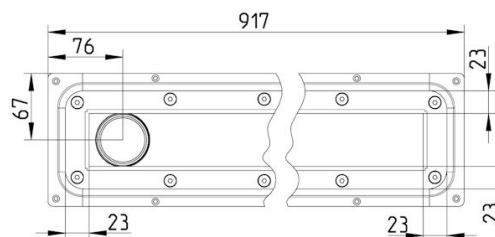

275.090.056.20 BADERUMSRENDE WATERLINE 900

- Gulv: vinyl
- Ramme: rektangulær
- Udløb: Ø50 mm, lodret
- Rustfrit stål: AISI304/EN1.4301

Produktkoder

EAN: 5705499122541
VVS nummer: 155060009
RSK nummer: 7121681
NRF nummer: 3394733
LVI nummer: 3304476

Specifikation

Betegnelse: 50x900
Gulv: Vinyl
Materiale: AISI 304
Materiale (EN): EN 1.4301
Ramme: Rektangulær
Sump: Nej
Type: Render
Udløbsdiameter (mm): 50
Udløbsplacering: Ende
Udløbsretning: Lodret

Godkendelser

NO - TG 2484

FI-Tyypihyväsytä VTT-RTH-03128-08 Blücher
Waterline 275,378-2017

mk DK - MK 7.21/1664-21

va DK - VA 2.44/19205-21

SE SE - RI.SE 0084-07 2021

PL - Hygienic Certificate - All products

RU - 0212321 Drains-21