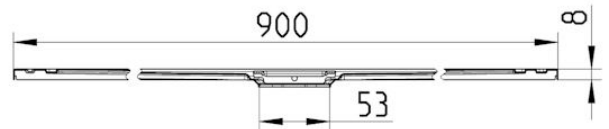

184.090.000.10 BADERUMSRENDE ART DECO 900

- Til brug med Art Deco tilbehør med membraner
- Installation langs væg
- Gulv: beton og flise
- Ramme: Rektangulær
- Rustfrit stål: AISI304/EN1.4301

Produktkoder

EAN: 5705499139570
VVS nummer: 155095009
RSK nummer: 7129873
NRF nummer: 3394668
LVI nummer: 3305833

Specifikation

Betegnelse: 75x900
Gulv: Beton / fliser
Materiale: AISI 304
Materiale (EN): EN 1.4301
Membran: Smøremembran
Ramme: Rektangulær
Sump: Nej
Type: Render
Udløbsplacering: Centreret
Udløbsretning: Lodret
Vægt (kg): 0,59

Godkendelser

DK - TGA 2020/003

TGA

SE - RI.SE C900215 2020 900

BLÜCHER®

A WATTS Brand