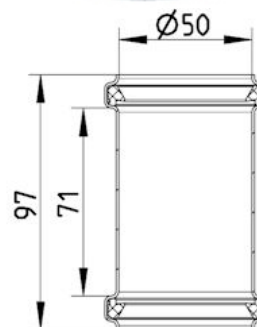

842.050.050 S DOBBELT SKYDEMUFFE

-Diameter: Ø50 mm
-Syrefast stål: AISI316L/EN1.4404

Produktkoder

EAN: 5705499402810
VVS nummer: 160277350
RSK nummer: 1550320
NRF nummer: 2170883
LVI nummer: 0252632

Specifikation

Materiale: AISI 316L
Materiale (EN): EN 1.4404
Type: Muffe
Udløbsdiameter (mm): 50
Vægt (kg): 0,12

Godkendelser

FR - DTA 14.1/12-1811*V2 EuroPipe

CSTB

US - IAPMO File No.3247-19

NO - 0692-22

AUS - WMKT00204 - 22C

DK - VA 2.12/19349-22

AUS - HACCP Region 1

EU - HACCP Region 4

MARINE - R4547 NATO CODIFICATION SYSTEM

Lloyds Register 92-00041 (E7)

ABS - 18-LD1716353-PDA

DNVGL - TAP0000023-rev2

PL - Hygienic Certificate - All products

RINA -MAC285119XG EuroPipe

KR - Type Approval CPH42135-PE001

Achilles Certificate - 25316-21

RU - 0212322 Pipes-21

RS - 22.10018.262

Bureau Veritas, 02375-I0

UR - 1055745

BLÜCHER®