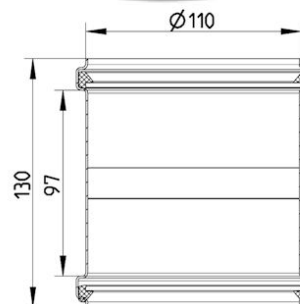

842.110.110 S

DOBBELT SKYDEMUFFE

-Diameter: Ø110 mm
-Syrefast stål: AISI316L/EN1.4404

Produktkoder

EAN: 5705499402834
VVS nummer: 160277410
RSK nummer: 1550322
NRF nummer: 2170889
LVI nummer: 0252634

Specifikation

Materiale: AISI 316L
Materiale (EN): EN 1.4404
Type: Muffe
Udløbsdiameter (mm): 110
Vægt (kg): 0,45

Godkendelser

FR - DTA 14.1/12-1811*V2 EuroPipe

CSTB

US - IAPMO File No.3247-19

NO - 0692-22

AUS - WMKT00204 - 22C

DK - VA 2.12/19349-22

DK - VA 2.12/19350-22

AUS - HACCP Region 1

EU - HACCP Region 4

MARINE - R4547 NATO CODIFICATION SYSTEM

Lloyds Register 92-00041 (E7)

ABS - 18-LD1716353-PDA

DNVGL - TAP0000023-rev2

PL - Hygienic Certificate - All products

RINA -MAC285119XG EuroPipe

KR - Type Approval CPH42135-PE001

Achilles Certificate - 25316-21

RU - 0212322 Pipes-21

RS - 22.10018.262

Bureau Veritas, 02375-I0

UR - 1055745

BLÜCHER®

A **WATTS** Brand