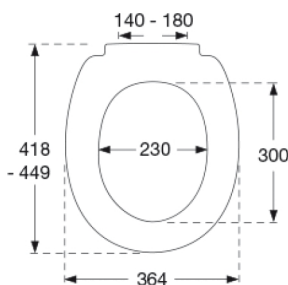

Farve

Hvid

Beskrivelse

PRESSALIT toiletsæde med låg, model "Pressalit 716", art. nr. 716 af gennemfarvet hærdeplast inkl. D97 universalbeslag i rustfrit stål.

- centerafstand: 140-180 mm
- belastning - ringsæde 180 kg
- passer på mange universelle toiletter
- 10 års garanti