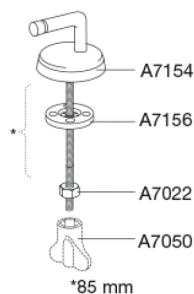

Pressalit 716 Standard toiletsæde inkl. beslag i rustfrit stål

Varenummer

716000-D9799956
VVS:615008000
NRF:6190079
EAN:5708590333243

Pressalit 716 er et universelt toiletsæde særlig velegnet til projektmarkedet.

Farve

Hvid

Beskrivelse

PRESSALIT toiletsæde med låg, model "Pressalit 716", art. nr. 716 af gennemfarvet hærdeplast inkl. D97 universalbeslag i rustfrit stål.

- centerafstand: 140-180 mm
- belastning - ringsæde 180 kg
- passer på mange universelle toiletter
- 10 års garanti