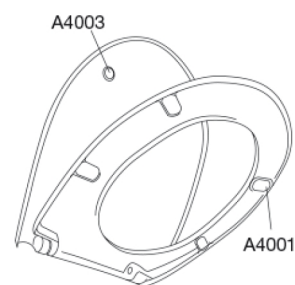

Pressalit 716 Standard toiletsæde inkl. beslag i rustfrit stål

Varenummer

716000-D9799956
VVS:615008000
NRF:6190079
EAN:5708590333243

Pressalit 716 er et universelt toiletsæde særlig velegnet til projektmarkedet.

Farve

Hvid

Beskrivelse

PRESSALIT toiletsæde med låg, model "Pressalit 716", art. nr. 716 af gennemfarvet hærdeplast inkl. D97 universalbeslag i rustfrit stål.

- centerafstand: 140-180 mm
- belastning - ringsæde 180 kg
- passer på mange universelle toiletter
- 10 års garanti