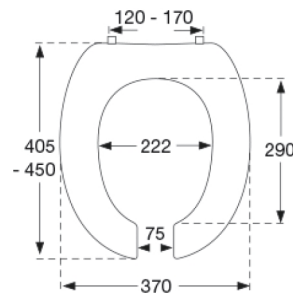

Toiletsæde Dania med åben front, uden låg Med styrebuffer og institutionsbeslag (D92).

Varenummer

R28000-D92999
VVS: 615656000
NRF: 6190541
EAN: 5708590315928
HMI: 1923
NBS: N13:300

Toiletsæde Dania med åben front, uden låg. Med institutionsbeslag, som sikrer stabilitet. Sædet er forsynet med styrebuffer, som sikrer at sædet sidder helt fast - også ved sideværts belastninger. Materialer: Duroplast. Beslaget er i rustfrit stål.

Materialer

Sæde: Hærdeplast (urea)

Hængsel: Rustfrit stål V2A

Produktkapacitet

Dette produkt er testet statisk med 375 kg. Da den europæiske hjælpemiddelstandard DS/EN 12182:2012 foreskriver test med sikkerhedsfaktor 1,5 er produktets nominelle maksimalbelastning derfor 250 kg.

Vægt

1,957 kg

Vægt emballeret

2,357 kg

Vægt pr. kolli

11,785 kg

Antal pr. kolli

5