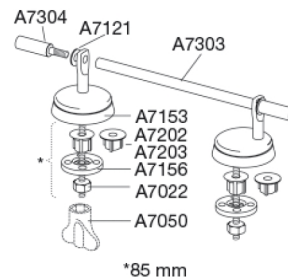

Toiletsæde Dania med åben front, uden låg Med styrebuffer og institutionsbeslag (D92).

Varenummer

R28000-D92999
VVS: 615656000
NRF: 6190541
EAN: 5708590315928
HMI: 1923
NBS: N13:300

Toiletsæde Dania med åben front, uden låg. Med institutionsbeslag, som sikrer stabilitet. Sædet er forsynet med styrebuffer, som sikrer at sædet sidder helt fast - også ved sideværts belastninger. Materialer: Duroplast. Beslaget er i rustfrit stål.

Farve

Hvid

Beskrivelse

Toiletsæde Dania med åben front, uden låg. Med institutionsbeslag, som sikrer stabilitet. Sædet er forsynet med styrebuffer, som sikrer at sædet sidder helt fast - også ved sideværts belastninger. Materialer: Duroplast. Beslaget er i rustfrit stål.

Materialer

Sæde: Hærdeplast (urea)

Hængsel: Rustfrit stål V2A

Produktkapacitet

Dette produkt er testet statisk med 375 kg. Da den europæiske hjælpemiddelstandard DS/EN 12182:2012 foreskriver test med sikkerhedsfaktor 1,5 er produktets nominelle maksimalbelastning derfor 250 kg.

Vægt

1,957 kg

Vægt emballeret

2,357 kg

Vægt pr. kolli

11,785 kg

Antal pr. kolli

5