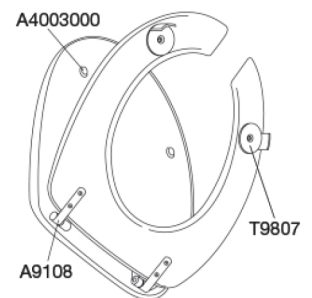

Beskrivelse

Toiletsæde Dania med åben front, med låg. Med institutionsbeslag, som sikrer stabilitet. Sædet er forsynet med styrebuffer, som sikrer at sædet sidder helt fast - også ved sideværts belastninger. Materialer: Duroplast. Beslaget er i rustfrit stål.