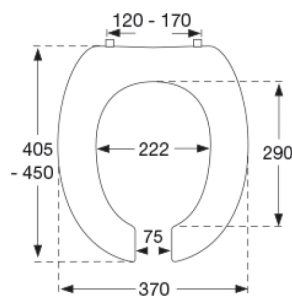

Beskrivelse

Toiletsæde Dania med åben front, med låg. Med institutionsbeslag, som sikrer stabilitet. Sædet er forsynet med styrebuffer, som sikrer at sædet sidder helt fast - også ved sideværts belastninger. Materialer: Duroplast. Beslaget er i rustfrit stål.