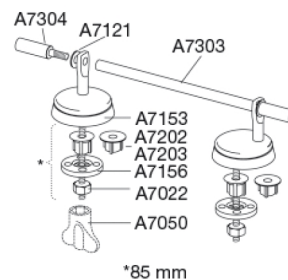

Beskrivelse

Toiletsæde Dania med åben front, med låg. Med institutionsbeslag, som sikrer stabilitet. Sædet er forsynet med styrebuffer, som sikrer at sædet sidder helt fast - også ved sideværts belastninger. Materialer: Duroplast. Beslaget er i rustfrit stål.