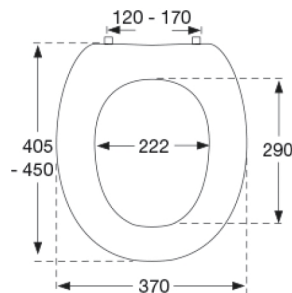

Beskrivelse

Toiletsæde Dania, med låg. Med institutionsbeslag, som sikrer stabilitet. Sædet er forsynet med styrebuffer, som sikrer at sædet sidder helt fast - også ved sideværts belastninger. Materialer: Duroplast. Beslaget er i rustfrit stål.