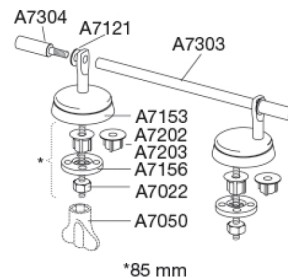

Toiletsæde Dania med låg Med styrebuffer og institutionsbeslag (D92).

Varenummer

R37000-D92999
VVS:615679000
NRF:6190607
EAN:5708590315966
HMI: 108574
NBS:N13:300

Toiletsæde Dania, med låg. Med institutionsbeslag, som sikrer stabilitet. Sædet er forsynet med styrebuffer, som sikrer at sædet sidder helt fast - også ved sideværts belastninger. Materialer: Duroplast. Beslaget er i rustfrit stål.

Farve

Hvid

Beskrivelse

Toiletsæde Dania, med låg. Med institutionsbeslag, som sikrer stabilitet. Sædet er forsynet med styrebuffer, som sikrer at sædet sidder helt fast - også ved sideværts belastninger. Materialer: Duroplast. Beslaget er i rustfrit stål.

Vægt

3,757 kg

Vægt emballeret

4,257 kg

Vægt pr. kolli

21,285 kg

Antal pr. kolli

5