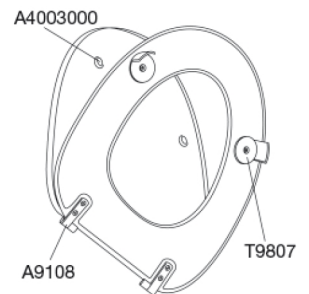

Toiletsæde Dania med låg Med styrebuffer og institutionsbeslag (D92).

Varenummer

R37000-D92999
VVS:615679000
NRF:6190607
EAN:5708590315966
HMI: 108574
NBS:N13:300

Toiletsæde Dania, med låg. Med institutionsbeslag, som sikrer stabilitet. Sædet er forsynet med styrebuffer, som sikrer at sædet sidder helt fast - også ved sideværts belastninger. Materialer: Duroplast. Beslaget er i rustfrit stål.

Farve

Hvid

Beskrivelse

Toiletsæde Dania, med låg. Med institutionsbeslag, som sikrer stabilitet. Sædet er forsynet med styrebuffer, som sikrer at sædet sidder helt fast - også ved sideværts belastninger. Materialer: Duroplast. Beslaget er i rustfrit stål.

Produktkapacitet

Dette produkt er testet statisk med 375 kg. Da den europæiske hjælpemiddelstandard DS/EN 12182:2012 foreskriver test med sikkerhedsfaktor 1,5 er produktets nominelle maksimalbelastning derfor 250 kg.