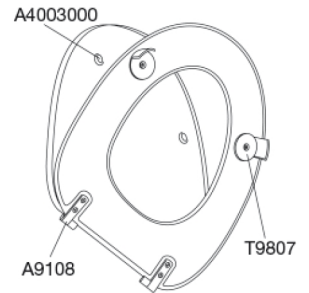

Toiletsæde Dania med låg Med styrebuffer og universalbeslag med 100 mm bolt (B82).

Varenummer

R37000-B82999
VVS: 615683000
NRF: 6190605
RSK: 7972414
EAN: 5708590070667
HMI: 1847

Toiletsæde Dania, med låg. Med universalbeslag. Sædet er forsynet med styrebuffer, som sikrer at sædet sidder helt fast - også ved sideværts belastninger. Materialer: Duroplast. Beslaget er i rustfrit stål.

Farve

Hvid

Beskrivelse

Toiletsæde Dania, med låg. Med universalbeslag. Sædet er forsynet med styrebuffer, som sikrer at sædet sidder helt fast - også ved sideværts belastninger. Materialer: Duroplast. Beslaget er i rustfrit stål.

Produktkapacitet

Dette produkt er testet statisk med 375 kg. Da den europæiske hjælpemiddelstandard DS/EN 12182:2012 foreskriver test med sikkerhedsfaktor 1,5 er produktets nominelle maksimalbelastning derfor 250 kg.