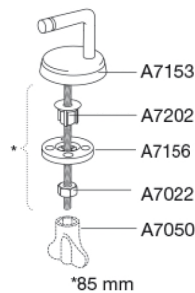

Toiletsæde Dania med låg Med styrebuffer og universalbeslag med 100 mm bolt (B82).

Varenummer

R37000-B82999
VVS: 615683000
NRF: 6190605
RSK: 7972414
EAN: 5708590070667
HMI: 1847

Toiletsæde Dania, med låg. Med universalbeslag. Sædet er forsynet med styrebuffer, som sikrer at sædet sidder helt fast - også ved sideværts belastninger. Materialer: Duroplast. Beslaget er i rustfrit stål.

Farve

Hvid

Beskrivelse

Toiletsæde Dania, med låg. Med universalbeslag. Sædet er forsynet med styrebuffer, som sikrer at sædet sidder helt fast - også ved sideværts belastninger. Materialer: Duroplast. Beslaget er i rustfrit stål.