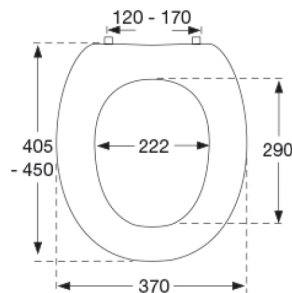

Beskrivelse

Toiletsæde Dania, med låg. Med universalbeslag. Sædet er forsynet med styrebuffer, som sikrer at sædet sidder helt fast - også ved sideværts belastninger. Materialer: Duroplast. Beslaget er i rustfrit stål.