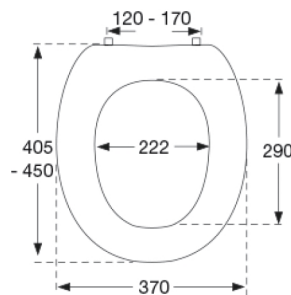

Toiletsæde Dania, 5 cm forhøjet, med låg. Med specialbeslag tilpasset forhøjet sæde. Sædet er forsynet med styrebuffer, som sikrer at sædet sidder mere stabilt - også ved sideværts belastninger. Materialer: Duroplast.

Farve

Hvid

Beskrivelse

Toiletsæde Dania, 5 cm forhøjet, med låg. Med specialbeslag tilpasset forhøjet sæde. Sædet er forsynet med styrebuffer, som sikrer at sædet sidder mere stabilt - også ved sideværts belastninger. Materialer: Duroplast.

Materialer

Sæde og låg: Hærdeplast (urea)

Hængsel: Rustfrit stål V2A

Toiletforhøjer: Nylon (PA)

Drejetapbuffer: ABS-plast

Produktkapacitet

Dette produkt er testet statisk med 225 kg. Da den europæiske hjælpemiddelstandard DS/EN 12182:2012 foreskriver test med sikkerhedsfaktor 1,5 er produktets nominelle maksimalbelastning derfor 150 kg.