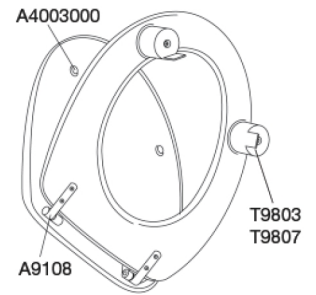

Toiletsæde Dania med låg, 50 mm forhøjet Med styrebuffer og specialbeslag tilpasset forhøjet sæde.

Varenummer

R33000
VVS: 615685000
NRF: 6190584
RSK: 7972415
EAN: 5708590070520
HMI: 1810
NBS: N13:300
DB: 2296029

Toiletsæde Dania, 5 cm forhøjet, med låg. Med specialbeslag tilpasset forhøjet sæde. Sædet er forsynet med styrebuffer, som sikrer at sædet sidder mere stabilt - også ved sideværts belastninger. Materialer: Duroplast.

Farve

Hvid

Beskrivelse

Toiletsæde Dania, 5 cm forhøjet, med låg. Med specialbeslag tilpasset forhøjet sæde. Sædet er forsynet med styrebuffer, som sikrer at sædet sidder mere stabilt - også ved sideværts belastninger. Materialer: Duroplast.

Materialer

Sæde og låg: Hærdeplast (urea)

Hængsel: Rustfrit stål V2A

Toiletforhøjer: Nylon (PA)

Drejetapbuffer: ABS-plast

Produktkapacitet

Dette produkt er testet statisk med 225 kg. Da den europæiske hjælpemiddelstandard DS/EN 12182:2012 foreskriver test med sikkerhedsfaktor 1,5 er produktets nominelle maksimalbelastning derfor 150 kg.