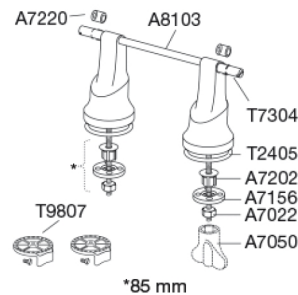

Toiletsæde Dania med låg, 50 mm forhøjet Med styrebuffer og specialbeslag tilpasset forhøjet sæde.

Varenummer

R33000
VVS: 615685000
NRF: 6190584
RSK: 7972415
EAN: 5708590070520
HMI: 1810
NBS: N13:300
DB: 2296029

Toiletsæde Dania, 5 cm forhøjet, med låg. Med specialbeslag tilpasset forhøjet sæde. Sædet er forsynet med styrebuffer, som sikrer at sædet sidder mere stabilt - også ved sideværts belastninger. Materialer: Duroplast.

Farve

Hvid

Beskrivelse

Toiletsæde Dania, 5 cm forhøjet, med låg. Med specialbeslag tilpasset forhøjet sæde. Sædet er forsynet med styrebuffer, som sikrer at sædet sidder mere stabilt - også ved sideværts belastninger. Materialer: Duroplast.

Materialer

Sæde og låg: Hærdeplast (urea)

Hængsel: Rustfrit stål V2A

Toiletforhøjer: Nylon (PA)

Drejetapbuffer: ABS-plast

Produktkapacitet

Dette produkt er testet statisk med 225 kg. Da den europæiske hjælpemiddelstandard DS/EN 12182:2012 foreskriver test med sikkerhedsfaktor 1,5 er produktets nominelle maksimalbelastning derfor 150 kg.