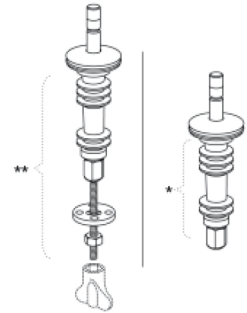

## Fast beslag, topmonteret/bundmonteret

**Varenummer**

DF2999  
VVS: 616810840  
EAN: 5708590341927

\*min 60 mm / \*\*max 90 mm

**Produktkapacitet**

<b>Vægt</b>	0,187 kg
<b>Vægt emballeret</b>	0,187 kg
<b>Vægt pr. kolli</b>	0 kg
<b>Antal pr. kolli</b>	0
<b>Antal pr. palle</b>	0