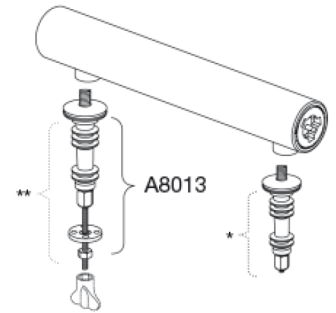

Fast beslag, topmonteret / bundmonteret (konsolrør, hvid)

Varenummer

DE7000
VVS: 616810860
EAN: 5708590339795

*min 60 mm / **max 90 mm

Produktkapacitet

Vægt	0,35 kg
Vægt emballeret	0,35 kg
Vægt pr. kolli	0 kg
Antal pr. kolli	0
Antal pr. palle	0