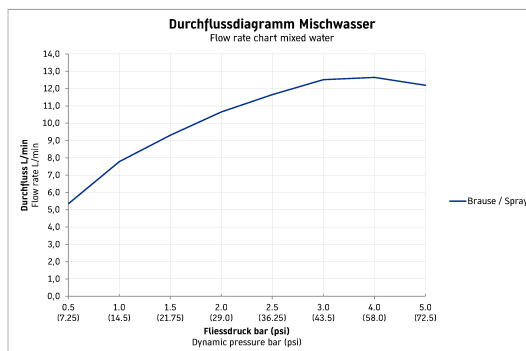

C.1 Brusebatteri med termostat # C142200000.. / C142200000..

Brusebatteri med termostat	Dimension	Vægt	Ordrenummer
Termostatkartusche, Skoldningssikring ved 38°C, Med kontraventil på tilslutningen, Slangetilslutning DN15, Tilslutningsstørrelse DN15, anbefalet driftstryk 1 - 5 bar, støjklasser II			
Farver			
10 Krom 46 Sort mat			
Varianter			
Krom, Tilslutningstype: S-tilslutning, centerafstand 150 mm ± 15 mm, Gennemstrømningsmængde 12,6 l/min (3 bar)			C142200000..
Sort mat, Tilslutningstype: S-tilslutning, centerafstand 150 mm ± 15 mm, Gennemstrømningsmængde 12,6 l/min (3 bar)			C142200000..

Alle tegninger indeholder nødvendige mål indenfor standard tolerancer. De er angivet i mm og er vejledende. For præcise mål, specielt ved specielle anvendelsesområder, anbefaler vi at vente til produktet er modtaget.