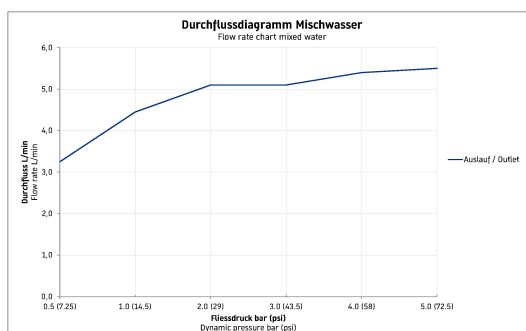

D-Neo 1-grebs håndvaskarmatur M # DE1020002010

| < 165 mm > |

1-grebs håndvaskarmatur M	Dimension	Vægt	Ordrenummer
keramisk kartusche, Fremspring 109 mm, fleksibel tilslutningslange 3/8", Perlator med justerbar stråle, Normalstråle, Krom, Mulighed for temperaturbegrænsning, anbefalet driftstryk 1 - 5 bar, uden bundventil, 165 mm			
Farver			
10 Krom			
Varianter			
Gennemstrømningsmængde 5,0 l/min (3 bar), Tilslutningsstørrelse DN15			DE1020002010
Anbefalede håndvaske			
Håndvask med overløb, med platform til hanehul, glaseret på undersiden, 550 x 440 mm	550 x 440 mm		231955
Håndvask med overløb, med platform til hanehul, glaseret på undersiden, 600 x 440 mm	600 x 440 mm		231960
Håndvask med overløb, med platform til hanehul, glaseret på undersiden, 650 x 440 mm	650 x 440 mm		231965
Håndvask, møbelhåndvask med overløb, med platform til hanehul, 830 x 490 mm	830 x 490 mm		233683
Håndvask med overløb, med platform til hanehul, glaseret på undersiden, 650 x 490 mm	650 x 490 mm		233565
Håndvask med overløb, med platform til hanehul, glaseret på undersiden, 600 x 460 mm	600 x 460 mm		233560
Håndvask, møbelhåndvask med overløb, med platform til hanehul, 1030 x 490 mm	1030 x 490 mm		233610