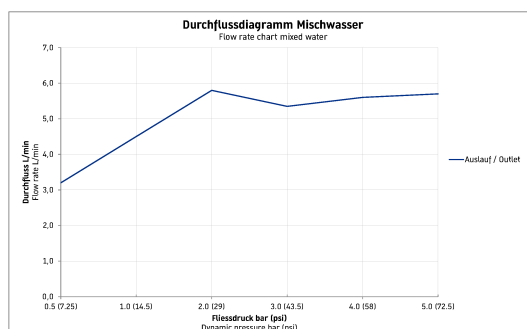

D-Neo 1-grebs håndvaskarmatur M FreshStart # DE1021002010

| < 165 mm > |

1-grebs håndvaskarmatur M FreshStart	Dimension	Vægt	Ordrenummer
keramisk kartusche, midtposition koldt vand, Fremspring 109 mm, fleksibel tilslutningslange 3/8", Perlator med justerbar stråle, Normalstråle, Krom, Mulighed for temperaturbegrænsning, anbefalet driftstryk 1 - 5 bar, uden bundventil, 165 mm			
Farver			
10 Krom			
Varianter			
Gennemstrømningsmængde 5,5 l/min (3 bar), Tilslutningsstørrelse DN15			DE1021002010
Anbefalede håndvaske			
Håndvask med overløb, med platform til hanehul, glaseret på undersiden, 550 x 440 mm	550 x 440 mm		231955
Håndvask med overløb, med platform til hanehul, glaseret på undersiden, 600 x 440 mm	600 x 440 mm		231960
Håndvask med overløb, med platform til hanehul, glaseret på undersiden, 650 x 440 mm	650 x 440 mm		231965
Håndvask, møbelhåndvask med overløb, med platform til hanehul, 830 x 490 mm	830 x 490 mm		233683
Håndvask med overløb, med platform til hanehul, glaseret på undersiden, 650 x 490 mm	650 x 490 mm		233565
Håndvask med overløb, med platform til hanehul, glaseret på undersiden, 600 x 460 mm	600 x 460 mm		233560
Håndvask, møbelhåndvask med overløb, med platform til hanehul, 1030 x 490 mm	1030 x 490 mm		233610