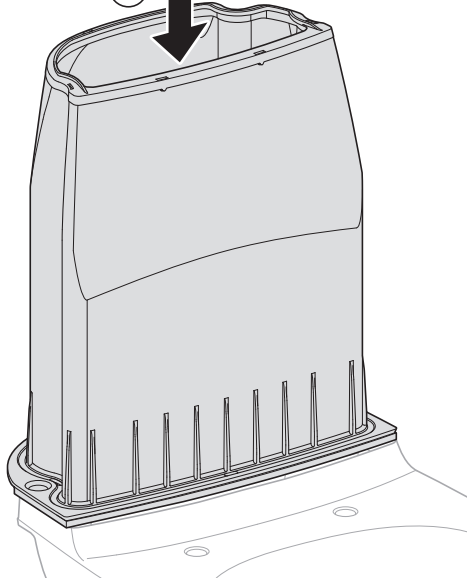

INSTALLATION MANUAL

MONTERINGSANVISNING
MONTERINGSANVISNING
MONTERINGSVEJLEDNING
ASENNUSOHJE

1

✓

Sign / Seven D / Slim

1

2

3

4

"Click"

30°

2

2

Sign / Seven D

2

A