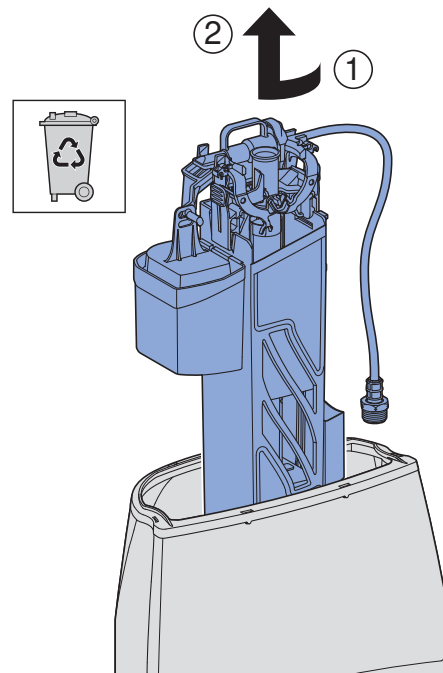

INSTALLATION MANUAL

MONTERINGSANVISNING
MONTERINGSANVISNING
MONTERINGSVEJLEDNING
ASENNUSOHJE

1

✓

Sign / Seven D / Slim

1

2

3

4

"Click"

30°

2

2

Sign / Seven D

2

A