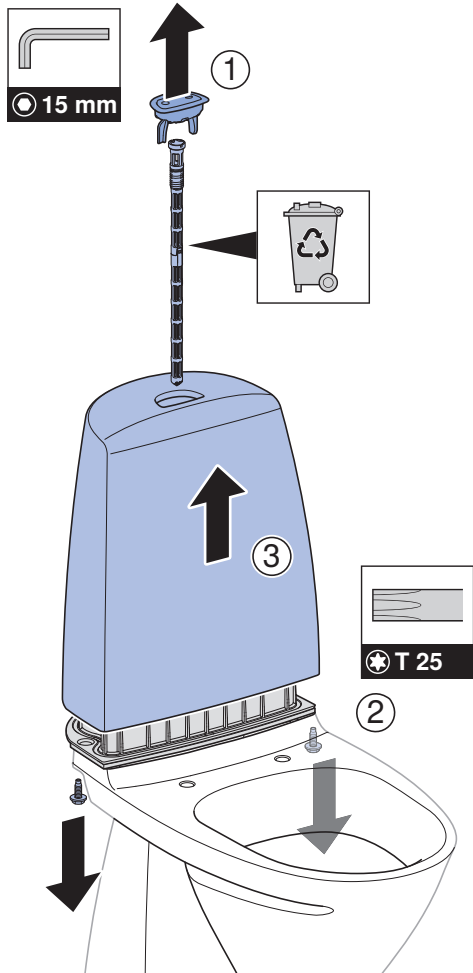

INSTALLATION MANUAL

MONTERINGSANVISNING
MONTERINGSANVISNING
MONTERINGSVEJLEDNING
ASENNUSOHJE

1

✓

Sign / Seven D / Slim

1

2

3

4

"Click"

30°

2

2

Sign / Seven D

2

A