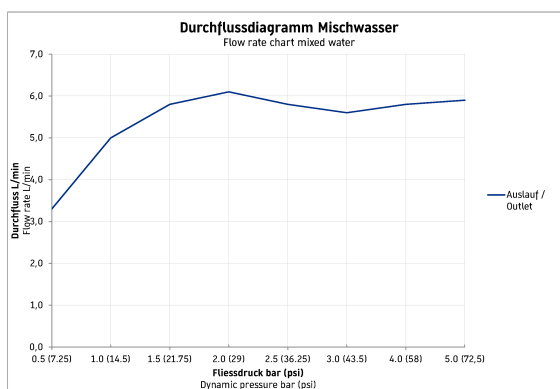

A.1 1-grebs håndvaskarmatur S # A11010001010

|< 125 mm >|

1-grebs håndvaskarmatur S	Dimension	Vægt	Ordrenummer
keramisk kartusche, Fremspring 95 mm, fleksibel tilslutningslange 3/8", Normalstråle, Krom, Mulighed for temperaturbegrænsning, anbefalet driftstryk 1 - 5 bar, med løft-op-ventil, 125 mm			
Farver			
10 Krom			
Varianter			
Gennemstrømningsmængde 5,5 l/min (3 bar)			A11010001010
Anbefalede håndvaske			
Håndvask uden overløb, med platform til hanehul, glaseret på undersiden, 450 x 335 mm	450 x 335 mm		073845
Håndvask uden overløb, med platform til hanehul, hanehul i højre side, Inkl. fastgørelse, glaseret på undersiden, 400 x 220 mm	400 x 220 mm		073940

Alle tegninger indeholder nødvendige mål indenfor standard tolerancer. De er angivet i mm og er vejledende. For præcise mål, specielt ved specielle anvendelsesområder, anbefaler vi at vente til produktet er modtaget.

A.1 1-grebs håndvaskarmatur S # A11010001010

|< 125 mm >|