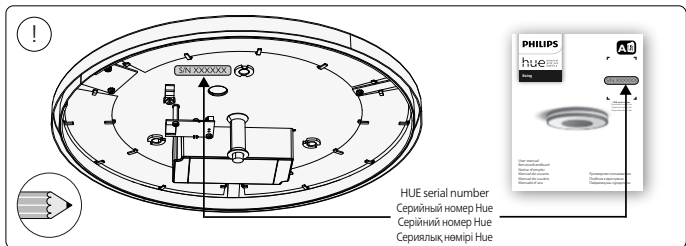

Руководство пользователя
Посібник користувача
Пайдаланушы нұсқаулығы

Incl./Вкл.

1 x CR2032 +

hue

Excl./Искл.

2a

~~NL~~

2b