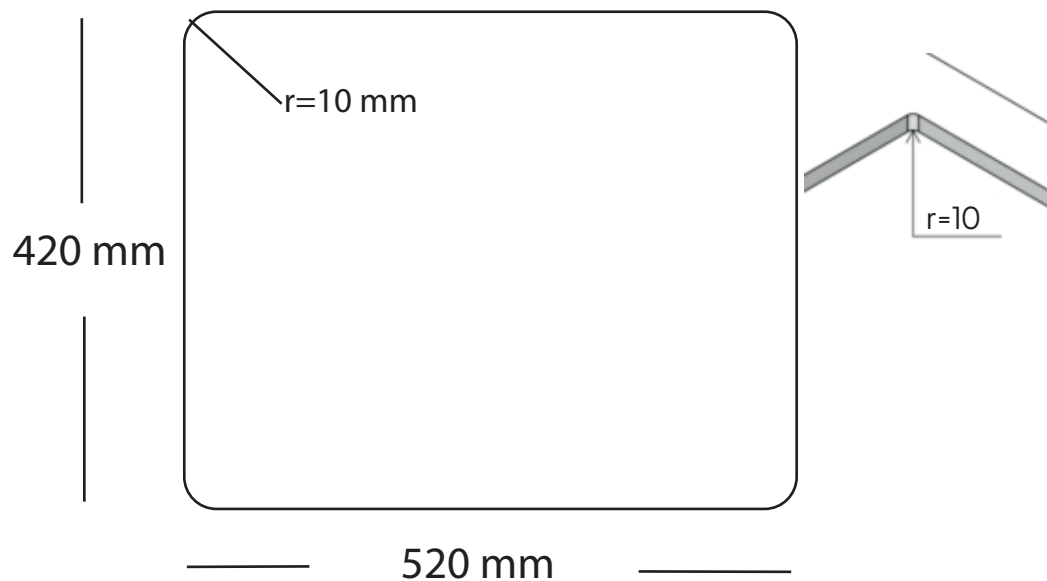

Kubus 500 Soft køkkenvask Udskæringsmål

Varenr.: 10250MM

Godstykkelse: 1,2 mm

LAVABO®

UDSKÆRINGSMÅL Nedfældning
AUSSPARURNG Einbau
CUTOUT Normal installation

UDSKÆRINGSMÅL Planlimning
AUSSPARURNG Flächenbündig
CUTOUT Flush mount