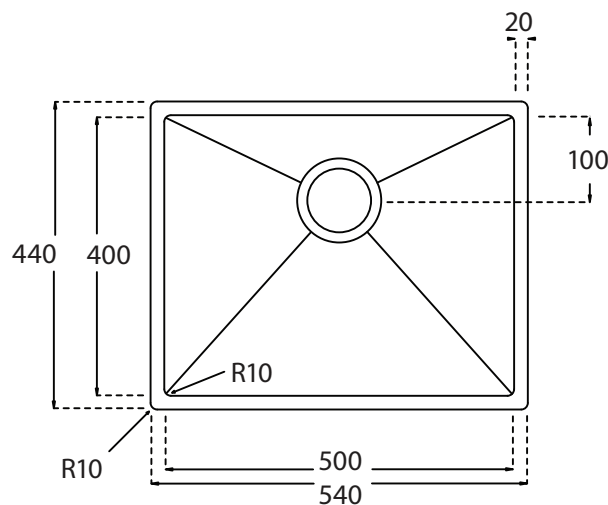

Kubus 500 Soft køkkenvask Udskæringsmål

Varenr.: 10250MM

Godstykkelse: 1,2 mm

LAVABO®

UDSKÆRINGSMÅL Nedfældning
AUSSPARURNG Einbau
CUTOUT Normal installation

UDSKÆRINGSMÅL Planlimning
AUSSPARURNG Flächenbündig
CUTOUT Flush mount