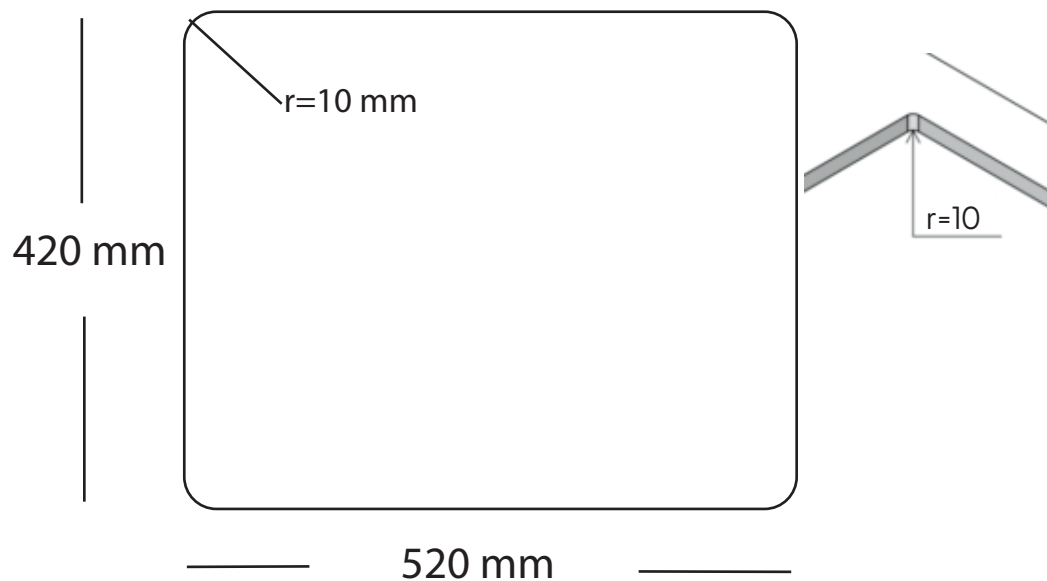

Kubus 500 Soft køkkenvask Udskæringsmål

Varenr.: 10250BR

Godstykkelse: 1,2 mm

LAVABO®

UDSKÆRINGSMÅL Nedfældning
AUSSPARURNG Einbau
CUTOUT Normal installation

UDSKÆRINGSMÅL Planlimning
AUSSPARURNG Flächenbündig
CUTOUT Flush mount