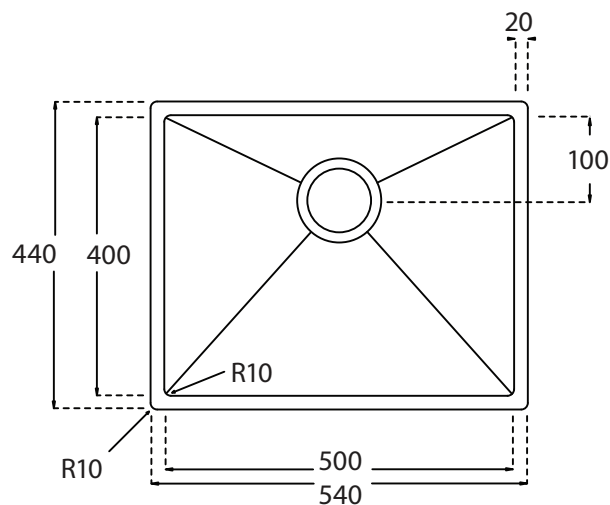

Kubus 500 Soft køkkenvask Udskæringsmål

Varenr.: 10250BR

Godstykkelse: 1,2 mm

LAVABO®

UDSKÆRINGSMÅL Nedfældning
AUSSPARURNG Einbau
CUTOUT Normal installation

UDSKÆRINGSMÅL Planlimning
AUSSPARURNG Flächenbündig
CUTOUT Flush mount