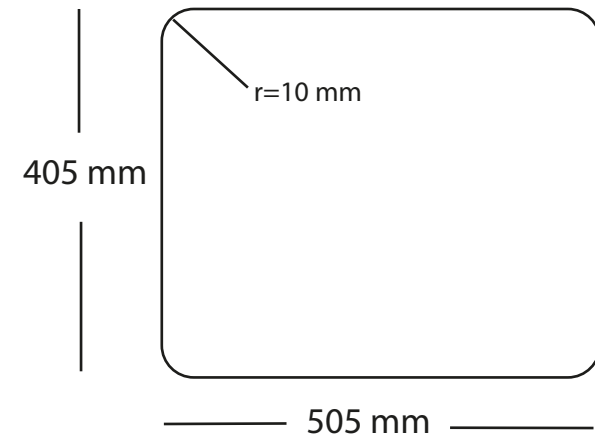

Kubus 500 Soft køkkenvask Udskæringsmål

Varenr. 10250BRM

Godstykkelser: 1,2 mm

LAVABO®

Underlimning, Unterbau, Undermount
Solid Surface

Underlimning, Unterbau, Undermount
Sten, Stein, Stone

Underlimning, Unterbau, Undermount
Træ, Holz, Wood