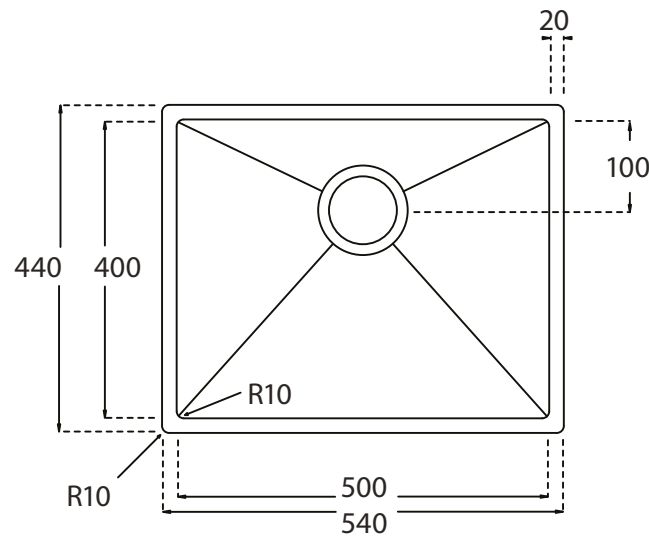

Kubus 500 Soft køkkenvask Udskæringsmål

Varenr. 10250BRM

Godstykkelser: 1,2 mm

LAVABO®

Underlimning, Unterbau, Undermount
Solid Surface

Underlimning, Unterbau, Undermount
Sten, Stein, Stone

Underlimning, Unterbau, Undermount
Træ, Holz, Wood