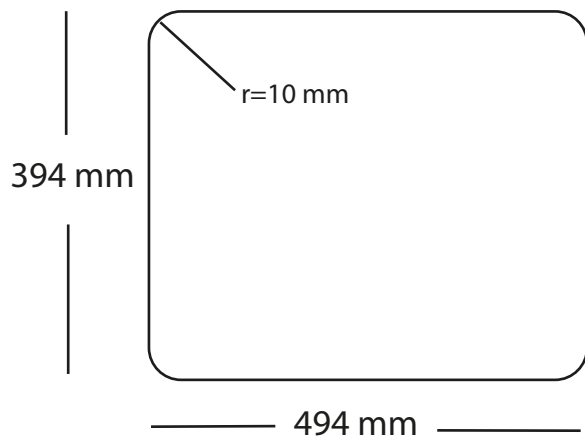

Kubus 500 Soft køkkenvask Udskæringsmål

Varenr. 10250BRM

Godstykkelser: 1,2 mm

LAVABO®

Underlimning, Unterbau, Undermount
Solid Surface

Underlimning, Unterbau, Undermount
Sten, Stein, Stone

Underlimning, Unterbau, Undermount
Træ, Holz, Wood