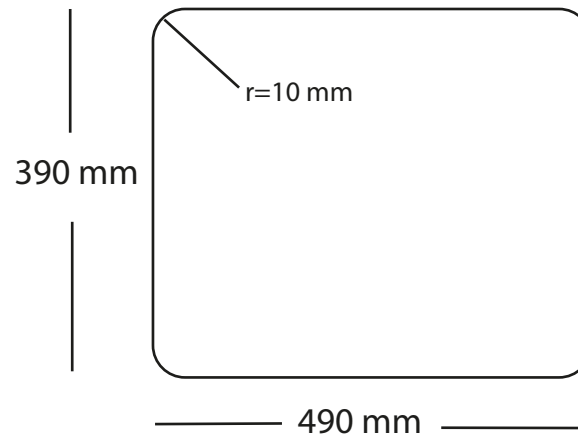

Kubus 500 Soft køkkenvask Udskæringsmål

Varenr. 10250BRM

Godstykkelser: 1,2 mm

LAVABO®

Underlimning, Unterbau, Undermount
Solid Surface

Underlimning, Unterbau, Undermount
Sten, Stein, Stone

Underlimning, Unterbau, Undermount
Træ, Holz, Wood