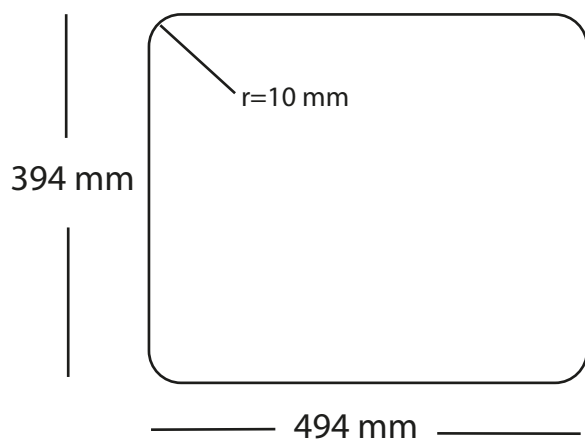

Kubus 500 Soft køkkenvask Udskæringsmål

Varenr. 10250MM

Godstykkelser: 1,2 mm

LAVABO®

Underlimning, Unterbau, Undermount
Solid Surface

Underlimning, Unterbau, Undermount
Sten, Stein, Stone

Underlimning, Unterbau, Undermount
Træ, Holz, Wood