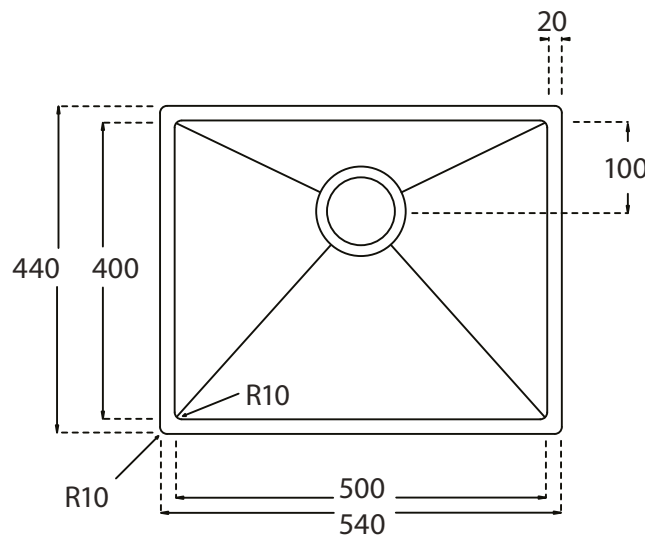

Kubus 500 Soft køkkenvask Udskæringsmål

Varenr. 10250MM

Godstykkelser: 1,2 mm

LAVABO®

Underlimning, Unterbau, Undermount
Solid Surface

Underlimning, Unterbau, Undermount
Sten, Stein, Stone

Underlimning, Unterbau, Undermount
Træ, Holz, Wood