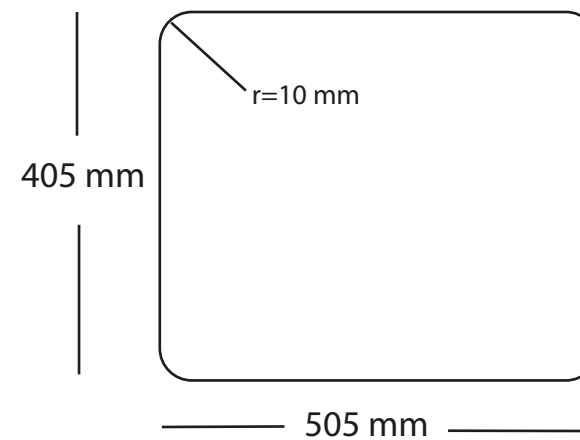

Kubus 500 Soft køkkenvask Udskæringsmål

Varenr. 10250MM

Godstykkelser: 1,2 mm

LAVABO®

Underlimning, Unterbau, Undermount
Solid Surface

Underlimning, Unterbau, Undermount
Sten, Stein, Stone

Underlimning, Unterbau, Undermount
Træ, Holz, Wood