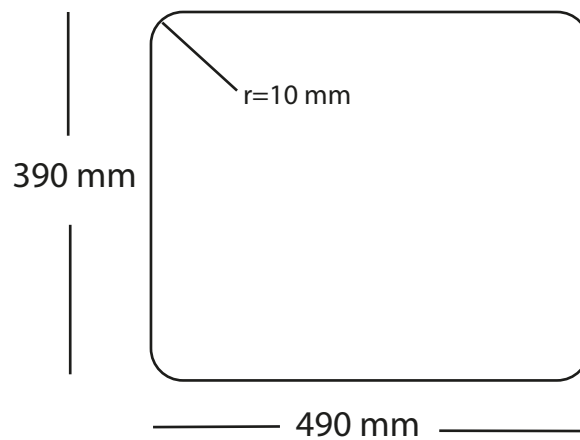

Kubus 500 Soft køkkenvask Udskæringsmål

Varenr. 10250MM

Godstykkelser: 1,2 mm

LAVABO®

Underlimning, Unterbau, Undermount
Solid Surface

Underlimning, Unterbau, Undermount
Sten, Stein, Stone

Underlimning, Unterbau, Undermount
Træ, Holz, Wood