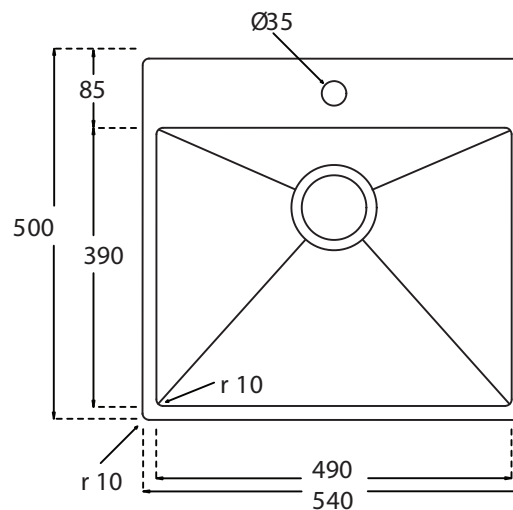

Kubus 540 Soft køkkenvask

Udskæringsmål

Varenr.: 10255MM

Godstykkelse: 1,2 mm

LAVABO®

UDSKÆRINGSMÅL Nedfældning
AUSSPARURNG Einbau
CUTOUT Normal instalation

UDSKÆRINGSMÅL Planlimning
AUSSPARURNG Flächenbündig
CUTOUT Flush mount