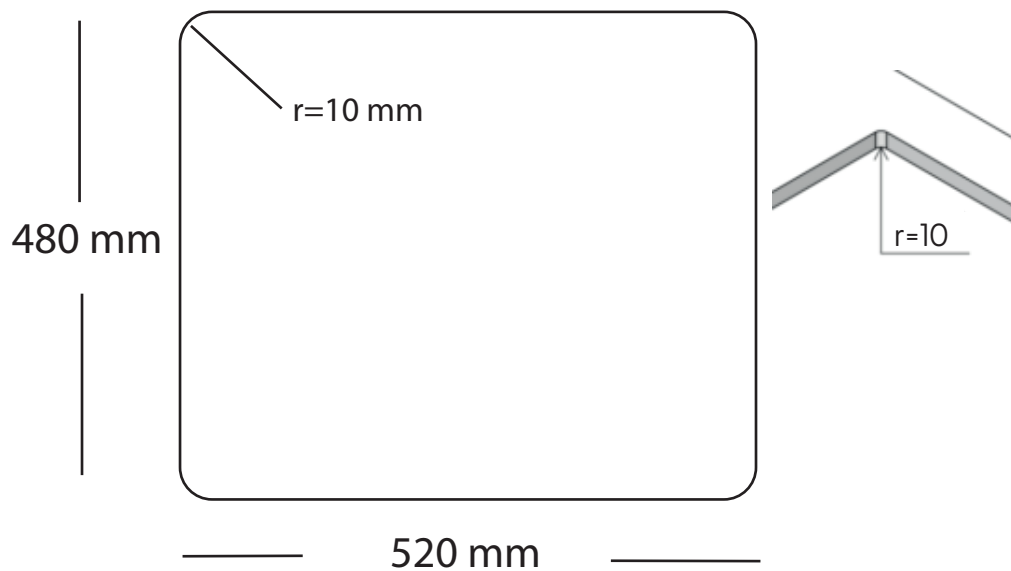

Kubus 540 Soft køkkenvask

Udskæringsmål

Varenr.: 10255MM

Godstykkelse: 1,2 mm

LAVABO®

UDSKÆRINGSMÅL Nedfældning
AUSSPARURNG Einbau
CUTOUT Normal instalation

UDSKÆRINGSMÅL Planlimning
AUSSPARURNG Flächenbündig
CUTOUT Flush mount