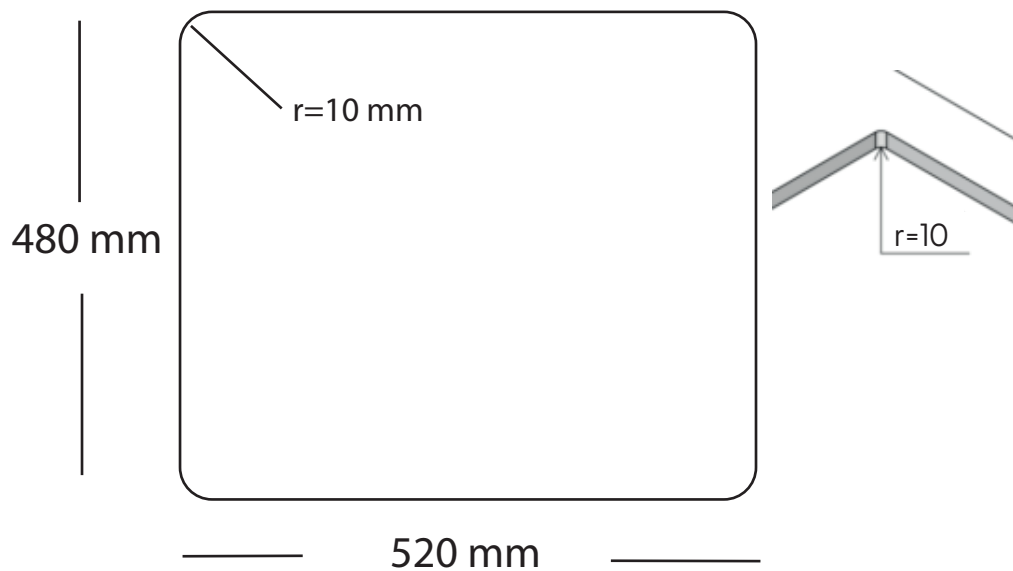

Kubus 540 Soft køkkenvask

Udskæringsmål

Varenr.: 10255MBR

Godstykkelse: 1,2 mm

LAVABO®

UDSKÆRINGSMÅL Nedfældning
AUSSPARURNG Einbau
CUTOUT Normal installation

UDSKÆRINGSMÅL Planlimning
AUSSPARURNG Flächenbündig
CUTOUT Flush mount