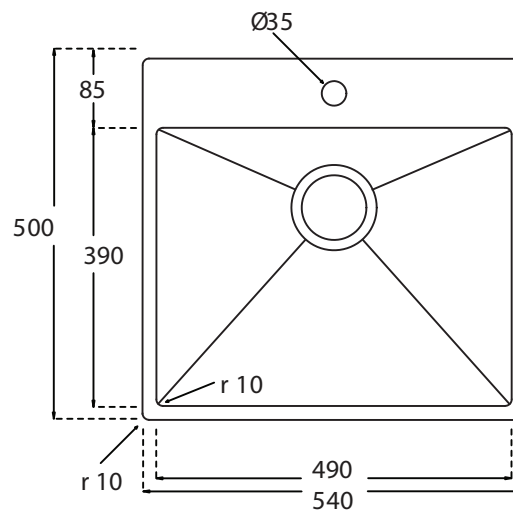

Kubus 540 Soft køkkenvask

Udskæringsmål

Varenr.: 10255MBR

Godstykkelse: 1,2 mm

LAVABO®

UDSKÆRINGSMÅL Nedfældning
AUSSPARURNG Einbau
CUTOUT Normal installation

UDSKÆRINGSMÅL Planlimning
AUSSPARURNG Flächenbündig
CUTOUT Flush mount