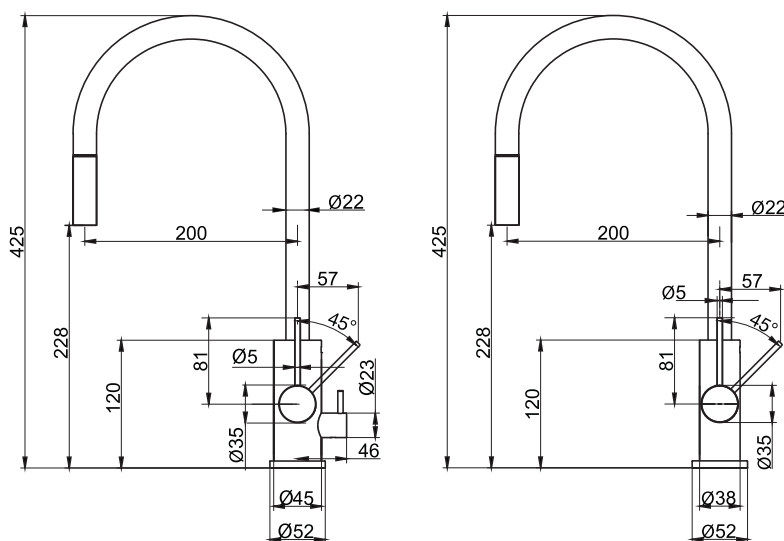

SCANDTAP®
BATHROOM CONCEPTS

Scandtap AB, Olofsdalsvägen 21, 302 41 Halmstad, Sweden
info@scandtap.com, www.scandtap.com