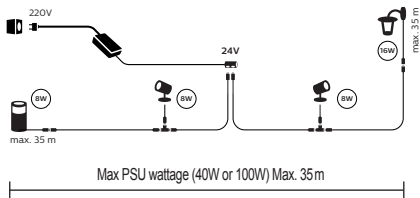

- **EN** Use only with Philips Hue 24V **===**SELV IP67 LED power supply!
- **DE** Verwendung nur mit Philips Hue 24V **===**SELV IP67 LED-Stromversorgung!
- **FR** Utiliser uniquement avec l'alimentation LED Philips Hue 24V **===**SELV IP67!
- **ES** Se utiliza solo con la fuente de alimentación LED Philips Hue SELV 24V **===**IP67!
- **PT** Utilize apenas com fonte de alimentação LED SELV Philips Hue de 24V **===**IP67!
- **IT** Da utilizzare solo con un alimentatore LED Philips Hue 24V **===**IP67!

Philips Hue Low-volt system (24V)