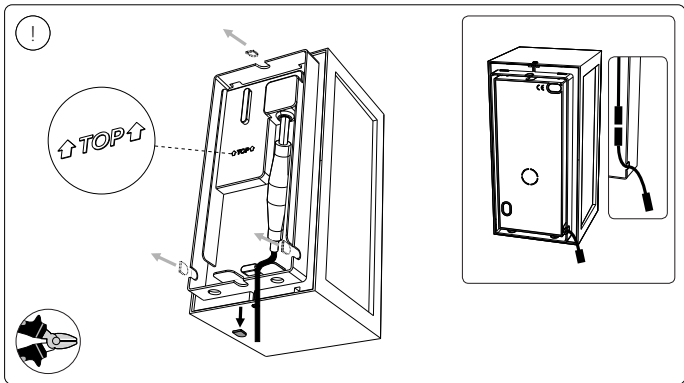

Excl.

- EN** Use only with Philips Hue 24V **===**SELV IP67 LED power supply!
- DE** Verwendung nur mit Philips Hue 24V **===**SELV IP67 LED-Stromversorgung!
- FR** Utiliser uniquement avec l'alimentation LED Philips Hue 24V **===**SELV IP67!
- ES** Se utiliza solo con la fuente de alimentación LED Philips Hue SELV 24V **===**IP67!
- PT** Utilize apenas com fonte de alimentação LED SELV Philips Hue de 24V **===**IP67!
- IT** Da utilizzare solo con un alimentatore LED Philips Hue 24V **===**IP67!