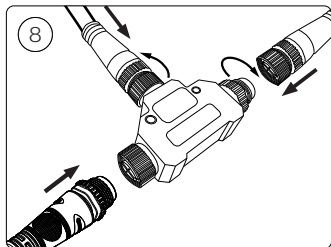

Excl.

- EN** Use only with Philips Hue 24V **===**SELV IP67 LED power supply!
- DE** Verwendung nur mit Philips Hue 24V **===**SELV IP67 LED-Stromversorgung!
- FR** Utiliser uniquement avec l'alimentation LED Philips Hue 24V **===**SELV IP67!
- ES** Se utiliza solo con la fuente de alimentación LED Philips Hue SELV 24V **===**IP67!
- PT** Utilize apenas com fonte de alimentação LED SELV Philips Hue de 24V **===**IP67!
- IT** Da utilizzare solo con un alimentatore LED Philips Hue 24V **===**IP67!