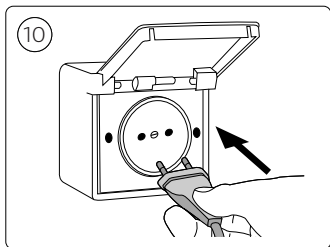

Excl.

- EN** Use only with Philips Hue 24V **===**SELV IP67 LED power supply!
- DE** Verwendung nur mit Philips Hue 24V **===**SELV IP67 LED-Stromversorgung!
- FR** Utiliser uniquement avec l'alimentation LED Philips Hue 24V **===**SELV IP67!
- ES** Se utiliza solo con la fuente de alimentación LED Philips Hue SELV 24V **===**IP67!
- PT** Utilize apenas com fonte de alimentação LED SELV Philips Hue de 24V **===**IP67!
- IT** Da utilizzare solo con un alimentatore LED Philips Hue 24V **===**IP67!