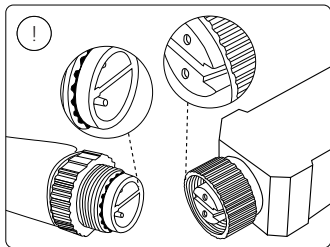

Excl.

- EN** Use only with Philips Hue 24V **===**SELV IP67 LED power supply!
- DE** Verwendung nur mit Philips Hue 24V **===**SELV IP67 LED-Stromversorgung!
- FR** Utiliser uniquement avec l'alimentation LED Philips Hue 24V **===**SELV IP67!
- ES** Se utiliza solo con la fuente de alimentación LED Philips Hue SELV 24V **===**IP67!
- PT** Utilize apenas com fonte de alimentação LED SELV Philips Hue de 24V **===**IP67!
- IT** Da utilizzare solo con un alimentatore LED Philips Hue 24V **===**IP67!