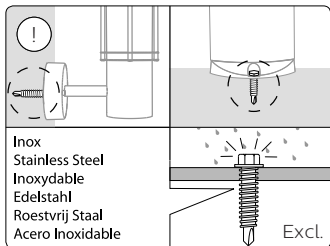

2

4

4

5

6

Signify
I.B.R.S. / C.C.R.I. Numéro 10461
5600 VB Eindhoven,
the Netherlands
☎00800-74454775

© 2021 Signify Holding
All rights reserved

www.philips-hue.com