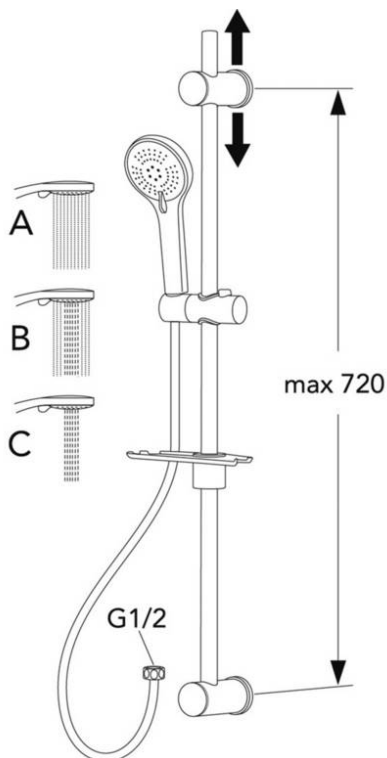

# 2.1. brusesæt

Blyfrit, energiklasse A

GUSTAVSBERG /  
SMARTERE BADEVÆRELSE

## Produktegenskaber

Blyfri

- 3-function hand shower
- Smart shelf with practical hooks
- Attached with screws or glue

## Artikel nummer mv.

VVS-nr:  
737842304

ART-nr:  
GB41106250

EAN-nummer:  
7391530081021

Emballage  
L: 787,00 x W: 280,00 x H: 263,00 mm.  
Vægt: 10,88 kg

Anbefalet cirkapris  
681 DKK (545 DKK ekskl. moms)