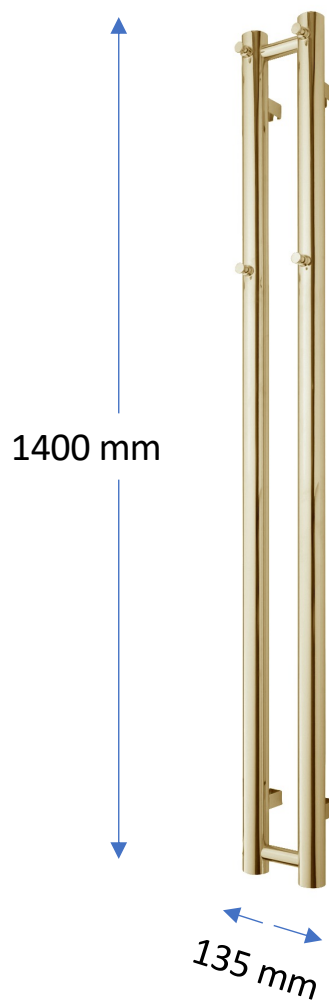

PLUS 2 - 2022

Datablad og monterings-
vejledning findes på:

www.tvs.dk

CC montering = 90 mm

● = Ophæng