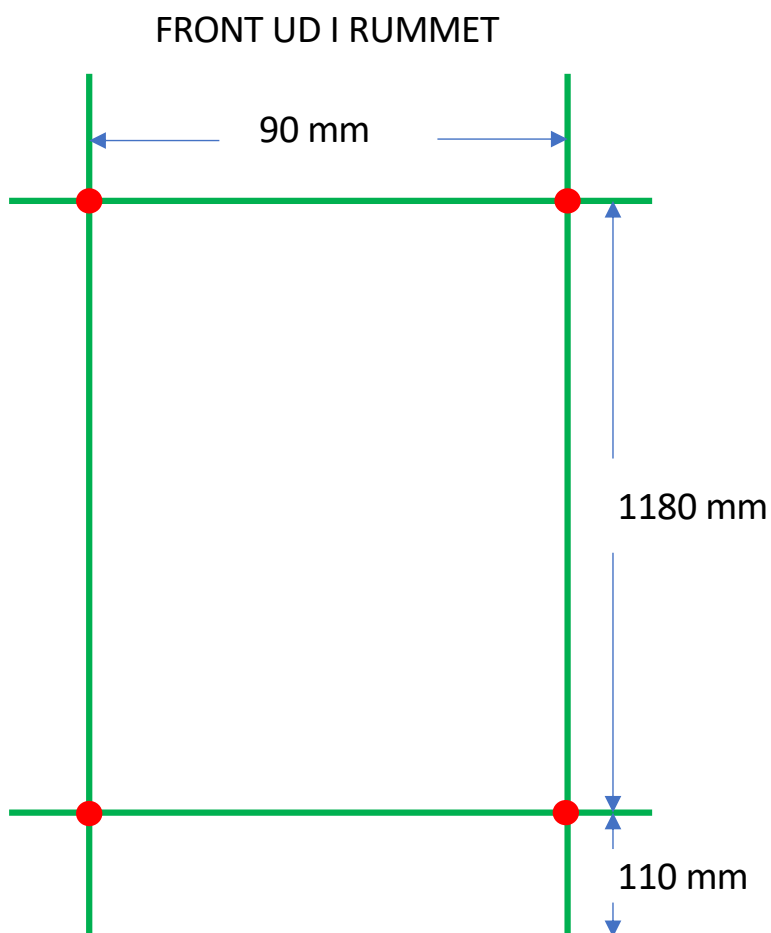

PLUS 2 - 2022

Datablad og monterings-
vejledning findes på:

www.tvs.dk

CC montering = 90 mm

● = Ophæng