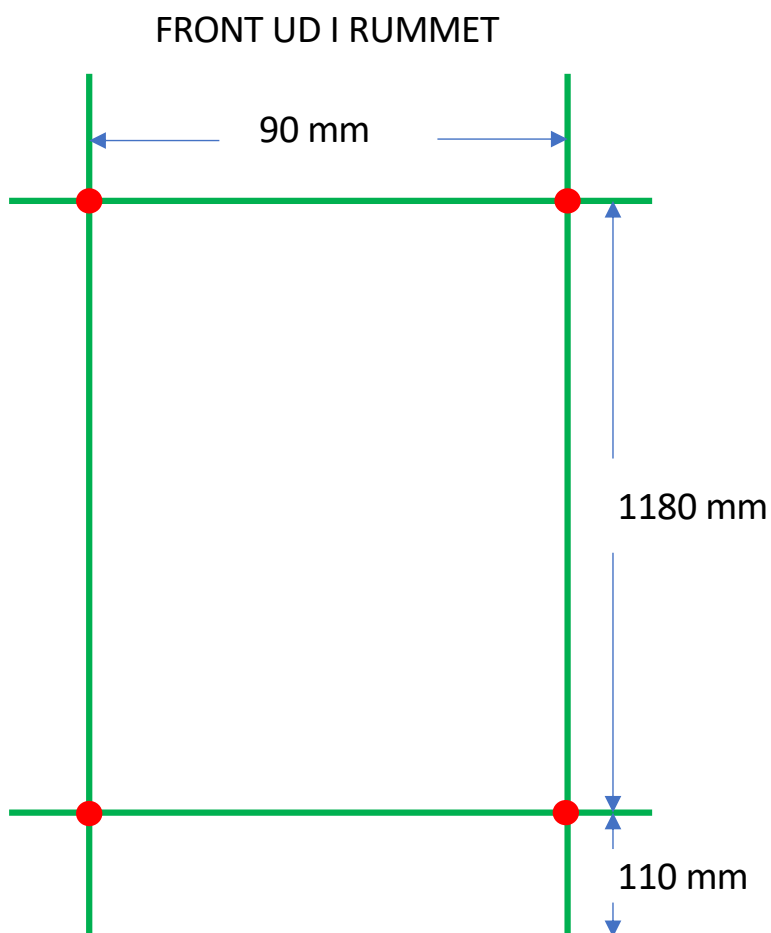

## KIRO 2

Datablad og monterings-  
vejledning findes på:

[www.tvs.dk](http://www.tvs.dk)

CC montering = 90 mm

● = Ophæng