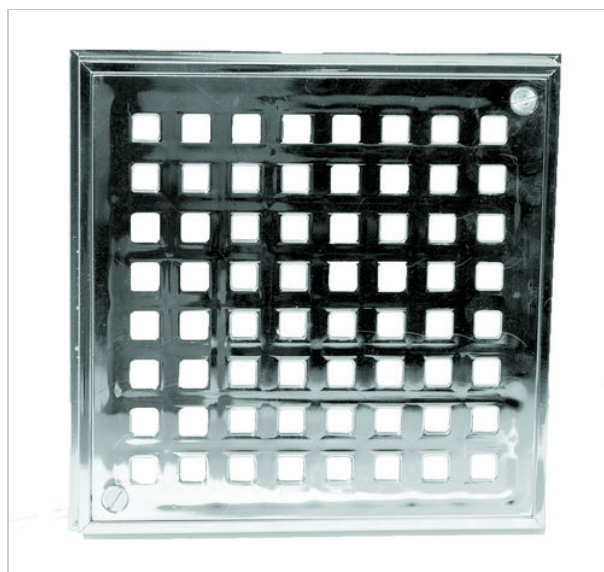

FORKROMMET ABS RIST/RAMME

VVS NR
153868-152

Rammen skal altid have forbindelse med gulv afløb og fuges tæt.
evt. med Fosroc Secomastic, DaMastic 551 eller Bostik 2640.
BRUG ALDRIG SILICONE!

PRODUKTDATA

VVS nr	153868-152
EAN/GTIN	5708854681523
DB/TUN	4034419
Højde	17mm
Størrelse	168 x 168
Materiale	ABS (plast)

RELATEREDE PRODUKTER

PURUS - ART DECO
VVS NR 153449-240

PURUS - CALYPSO
VVS NR 153449-640

PURUS - CLASSIC
VVS NR 153449-140

PURUS - DROP
VVS NR 153449-340

MAXIFLEX, RIST/RAMME 941
VVS NR 153872-941

Vi bruger cookies på denne hjemmeside. Hvis du klikker videre på hjemmesiden, har du accepteret vores brug af cookies.
Læs mere om vores brug af cookies