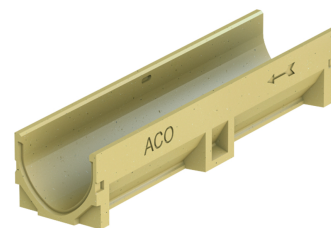

## Tekniske oplysninger for vare 38502

	Mål		
	Længde [mm]	Bredde [mm]	Højde [mm]
	500	118	97

## Tilbehør

Beskrivelse	Anvendes med	Vare-nummer	Beskrivelse
Lukket endegavl	<ul style="list-style-type: none"> <li>■ Hexaline</li> <li>■ Hexaline 2.0</li> <li>■ Euroline</li> </ul>	319288	<ul style="list-style-type: none"> <li>■ Til han og hun rendeendestykke</li> <li>■ I polypropylen</li> <li>■ Uden mufte</li> <li>■ Farve: Sort</li> </ul>
Endegavl	<ul style="list-style-type: none"> <li>■ Hexaline</li> <li>■ Hexaline 2.0</li> <li>■ Euroline</li> </ul>	319289	<ul style="list-style-type: none"> <li>■ Til rendeendegavl</li> <li>■ Lavet af polypropylen</li> <li>■ Med mufte DN 100</li> <li>■ Farve: Sort</li> </ul>
Vandlås til indløbsdel	<ul style="list-style-type: none"> <li>■ Euroline</li> <li>■ Euromini</li> </ul>	01684	<ul style="list-style-type: none"> <li>■ DN 100</li> </ul>
Ristekrog	<ul style="list-style-type: none"> <li>■ Dækrist med skrueløs stop</li> </ul>	03429	